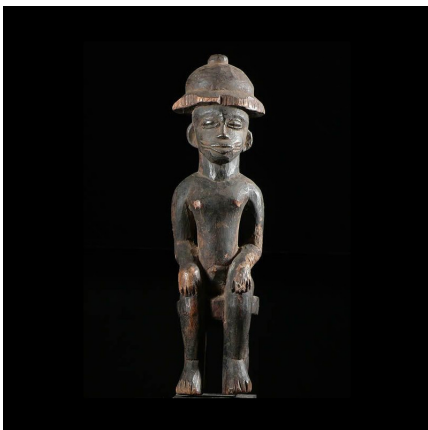

Certificat d'authenticité

Statuette rituelle - Tagwana / Senoufo - Côte d'Ivoire

Résumé Peu d'informations disponibles sur les statuettes rituelles Tagwana . L'ethnie se situe à mi-chemin entre les Senoufo et les Baoulé , proche de la ville de Katiola où elle a été collectée. ...

Caractéristiques

Ethnie :	Tagwana / Tagbana
Pays d'origine :	Côte d'Ivoire
Zone de collecte :	Côte d'Ivoire, Yamoussoukro
Ancienneté présumée :	entre 1950 et 1960
Matière principale :	bois polychrome
Aspect de surface :	d'usage
Etat apparent :	très bon état
Etat de conservation :	dans son jus
Appartenance :	collecte in situ
Test laboratoire :	non testé
Hauteur, en cm :	33
Poids, en grammes :	876
Socle :	oui