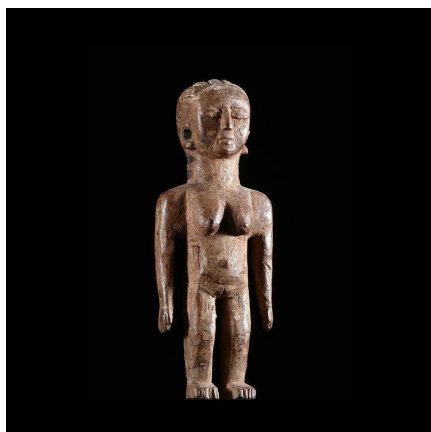

Certificat d'authenticité

Jumeau Venavi / Hohovi - Ewe - Togo

Résumé Contrairement à ce que pensent beaucoup de collectionneurs ou experts, les statuettes de jumeaux ne fonctionnent pas par couple comme les statuettes d'ancêtres. Elles sont à prendre chacune dans l'individualité de leur signification.

Caractéristiques

Ethnie :	Ewe / Ehwe
Pays d'origine :	Togo
Zone de collecte :	Togo, Lomé
Ancienneté présumée :	entre 1970 et 1980
Aspect de surface :	d'usage
Etat apparent :	très bon état
Etat de conservation :	dans son jus
Appartenance :	ex collection particulière Europe
Test laboratoire :	non testé
Hauteur, en cm :	21
Poids, en grammes :	198
Socle :	oui

Certifié le 25 mai 2024