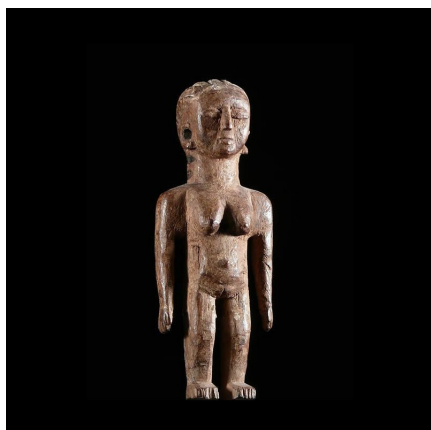

Certificat d'authenticité

Jumeau Venavi / Hohovi - Ewe - Togo

Résumé Contrairement à ce que pensent beaucoup de collectionneurs ou experts, les statuettes de jumeaux ne fonctionnent pas par couple comme les statuettes d'ancêtres. Elles sont à prendre chacune dans l'individualité de leur signification.

Caractéristiques

Ethnie :	Ewe / Ehwe
Pays d'origine :	Togo
Zone de collecte :	Togo, Lomé
Ancienneté présumée :	entre 1970 et 1980
Aspect de surface :	d'usage
Etat apparent :	très bon état
Etat de conservation :	dans son jus
Appartenance :	ex collection particulière Europe
Test laboratoire :	non testé
Hauteur, en cm :	21
Poids, en grammes :	198
Socle :	oui

Certifié le 27 juil. 2024