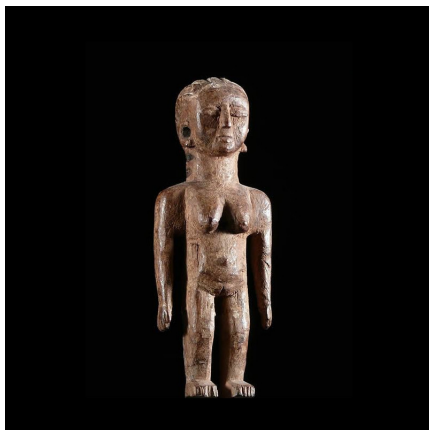

Certificat d'authenticité

Jumeau Venavi / Hohovi - Ewe - Togo

Résumé Contrairement à ce que pensent beaucoup de collectionneurs ou experts, les statuettes de jumeaux ne fonctionnent pas par couple comme les statuettes d'ancêtres. Elles sont à prendre chacune dans l'individualité de leur signification.

Caractéristiques

Ethnie :	Ewe / Ehwe
Pays d'origine :	Togo
Zone de collecte :	Togo, Lomé
Ancienneté présumée :	entre 1970 et 1980
Aspect de surface :	d'usage
Etat apparent :	très bon état
Etat de conservation :	dans son jus
Appartenance :	ex collection particulière Europe
Test laboratoire :	non testé
Hauteur, en cm :	21
Poids, en grammes :	198
Socle :	oui