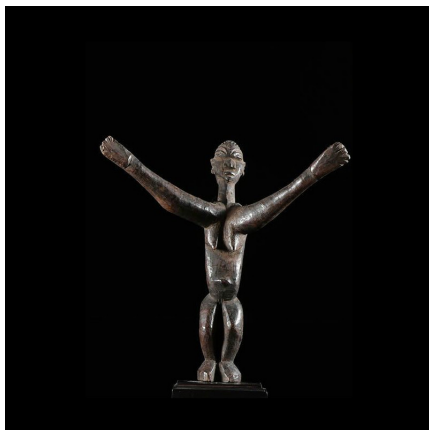

Certificat d'authenticité

Fetiche Bateba ou Bouthiba dangereux - Ethnie Lobi - Burkina

Résumé Les statues Lobi Bateba ou Bouthiba (trad : les remèdes qui murmurent des paroles obscures) sont des êtres vivants et sacrés,...

Caractéristiques

Ethnie :	Lobi
Pays d'origine :	
Zone de collecte :	Burkina Faso, Ouagadougou
Ancienneté présumée :	entre 1960 et 1970
Matière principale :	bois
Aspect de surface :	d'usage
Etat apparent :	très bon état
Etat de conservation :	dans son jus
Appartenance :	ex collection particulière Europe
Test laboratoire :	non testé
Hauteur, en cm :	20
Poids, en grammes :	224
Socle :	oui

Certifié le 29 nov. 2022