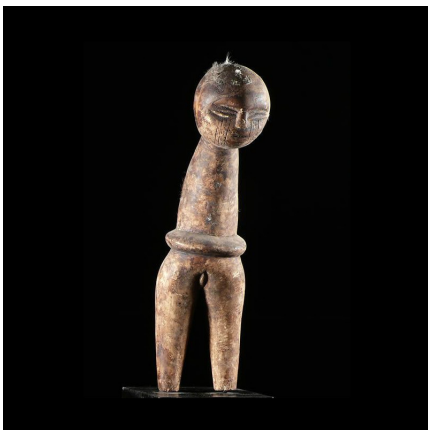

Certificat d'authenticité

Statue cultuelle - Lamba - Togo

Résumé Le groupe Lamba / Losso regroupe une population d'environ 100 000 personnes dont l'aire géographique se situe dans une région de montagnes au centre nord du Togo, au dessus de l'aire Kabyé.

Caractéristiques

| | |
|-------------------------------|--------------------|
| Ethnie : | Lamba |
| Pays d'origine : | Togo |
| Zone de collecte : | Togo, Lomé |
| Ancienneté présumée : | entre 1960 et 1970 |
| Matière principale : | bois |
| Aspect de surface : | d'usage |
| Etat apparent : | très bon état |
| Etat de conservation : | dans son jus |
| Appartenance : | collecte in situ |
| Test laboratoire : | non testé |
| Hauteur, en cm : | 35 |
| Poids, en grammes : | 977 |
| Socle : | oui |