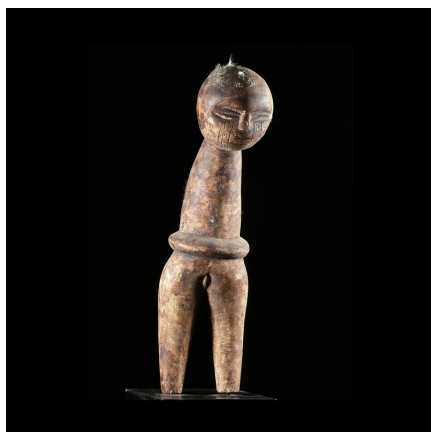

Certificat d'authenticité

Statue culturelle - Lamba - Togo

Résumé Le groupe Lamba / Losso regroupe une population d'environ 100 000 personnes dont l'aire géographique se situe dans une région de montagnes au centre nord du Togo, au dessus de l'aire Kabyé.

Caractéristiques

Ethnie :	Lamba
Pays d'origine :	Togo
Zone de collecte :	Togo, Lomé
Ancienneté présumée :	entre 1960 et 1970
Matière principale :	bois
Aspect de surface :	d'usage
Etat apparent :	très bon état
Etat de conservation :	dans son jus
Appartenance :	collecte in situ
Test laboratoire :	non testé
Hauteur, en cm :	35
Poids, en grammes :	977
Socle :	oui