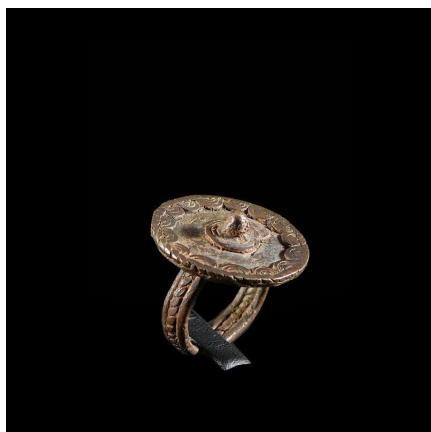

Certificat d'authenticité

Bague amulette tortue - Lobi - Burkina Faso

Résumé Bague amulette représentant une tortue et dont la signification nous échappe. Ces bagues étaient portées par les hommes, en témoigne le diamètre de l'anneau.

Caractéristiques

Ethnie :	Lobi
Pays d'origine :	
Zone de collecte :	Burkina Faso, Ouagadougou
Ancienneté présumée :	entre 1950 et 1960
Aspect de surface :	d'usage
Etat apparent :	très bon état
Etat de conservation :	dans son jus
Appartenance :	collecte in situ
Test laboratoire :	non testé
Hauteur, en cm :	4
Poids, en grammes :	20
Socle :	non