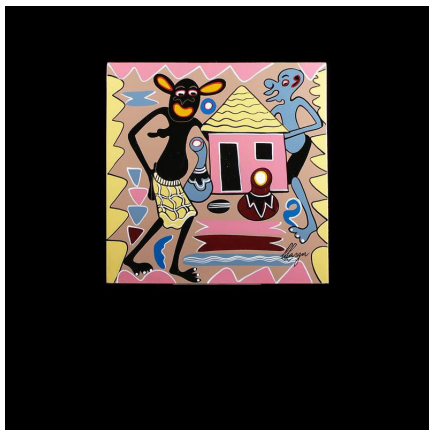

Certificat d'authenticité

Peinture 30 x 30 - George Lilanga - Makonde

Résumé George LILANGA : naissance en 1934 à Maasi en Tanzanie , décédé en juin 2005. Georges Lilanga , mondialement connu, était considéré comme un génie absolu de la peinture Swahili . Ses dernières oeuvres ont notamment...

Caractéristiques

Ethnie :	- Art contemporain - George Lilanga
Pays d'origine :	Tanzanie
Zone de collecte :	Tanzanie, Dar es Salam
Ancienneté présumée :	entre 1990 et 2000
Matière principale :	bois polychrome
Aspect de surface :	d'usage
Etat apparent :	très bon état
Etat de conservation :	dans son jus
Appartenance :	collecte in situ
Test laboratoire :	non testé
Hauteur, en cm :	30
Socle :	non

Certifié le 19 mai 2024