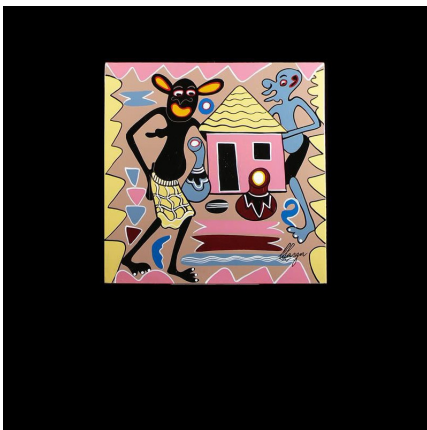

Certificat d'authenticité

Peinture 30 x 30 - George Lilanga - Makonde

Résumé George LILANGA : naissance en 1934 à Maasi en Tanzanie , décédé en juin 2005. Georges Lilanga , mondialement connu, était considéré comme un génie absolu de la peinture Swahili . Ses dernières oeuvres ont notamment...

Caractéristiques

Ethnie :	- Art contemporain - George Lilanga
Pays d'origine :	Tanzanie
Zone de collecte :	Tanzanie, Dar es Salam
Ancienneté présumée :	entre 1990 et 2000
Matière principale :	bois polychrome
Aspect de surface :	d'usage
Etat apparent :	très bon état
Etat de conservation :	dans son jus
Appartenance :	collecte in situ
Test laboratoire :	non testé
Hauteur, en cm :	30
Socle :	non

Certifié le 29 janv. 2023