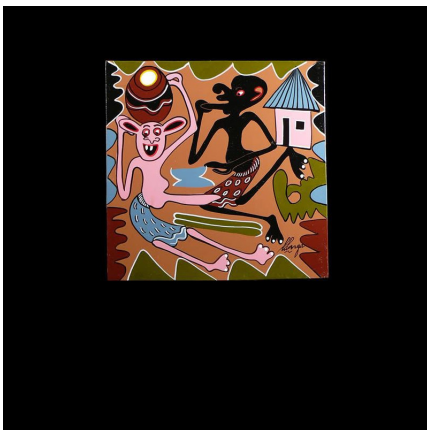

### Peinture 30 x 30 - George Lilanga - Makonde

**Résumé** George LILANGA : naissance en 1934 à Maasi en Tanzanie , décédé en juin 2005. Georges Lilanga , mondialement connu, était considéré comme un génie absolu de la peinture Swahili . Ses dernières oeuvres ont notamment...

#### Caractéristiques

|                               |                        |
|-------------------------------|------------------------|
| <b>Ethnie :</b>               | - Artiste contemporain |
| <b>Pays d'origine :</b>       | Togo                   |
| <b>Zone de collecte :</b>     | Togo, Lomé             |
| <b>Ancienneté présumée :</b>  | entre 1990 et 2000     |
| <b>Matière principale :</b>   | bois polychrome        |
| <b>Aspect de surface :</b>    | d'usage                |
| <b>Etat apparent :</b>        | très bon état          |
| <b>Etat de conservation :</b> | dans son jus           |
| <b>Appartenance :</b>         | collecte in situ       |
| <b>Test laboratoire :</b>     | non testé              |
| <b>Hauteur, en cm :</b>       | 30                     |
| <b>Socle :</b>                | non                    |