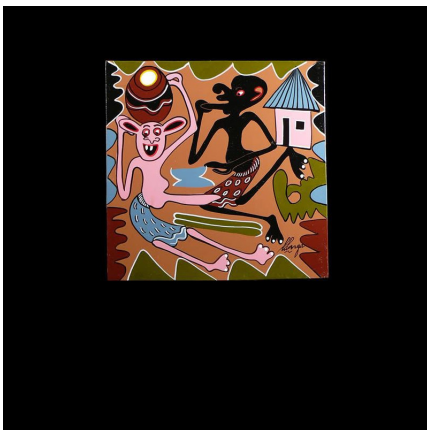

Certificat d'authenticité

Peinture 30 x 30 - George Lilanga - Makonde

Résumé George LILANGA : naissance en 1934 à Maasi en Tanzanie , décédé en juin 2005. Georges Lilanga , mondialement connu, était considéré comme un génie absolu de la peinture Swahili . Ses dernières oeuvres ont notamment...

Caractéristiques

Ethnie :	- Artiste contemporain
Pays d'origine :	Togo
Zone de collecte :	Togo, Lomé
Ancienneté présumée :	entre 1990 et 2000
Matière principale :	bois polychrome
Aspect de surface :	d'usage
Etat apparent :	très bon état
Etat de conservation :	dans son jus
Appartenance :	collecte in situ
Test laboratoire :	non testé
Hauteur, en cm :	30
Socle :	non