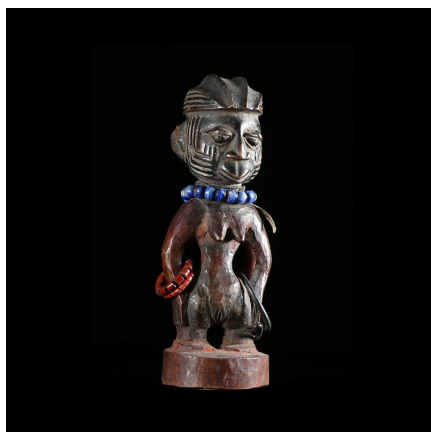

Certificat d'authenticité

Jumeau Ibedji ou Ibeji - Yoruba - Nigeria - Statues Africaines

Résumé Histoire des Ibedji Dans la langue du peuple Yoruba , Ibeji veut dire jumeau : Ibi = né et Eji = deux.
Par le passé, la naissance de jumeaux était un signe néfaste accompagné de nombreuses...

Caractéristiques

Ethnie :	Yoruba / Yorouba
Pays d'origine :	Bénin
Zone de collecte :	Bénin, Porto-Novo
Ancienneté présumée :	entre 1950 et 1960
Aspect de surface :	d'usage
Etat apparent :	très bon état
Etat de conservation :	dans son jus
Appartenance :	ex collection particulière Europe
Test laboratoire :	non testé
Hauteur, en cm :	22
Poids, en grammes :	436
Socle :	oui