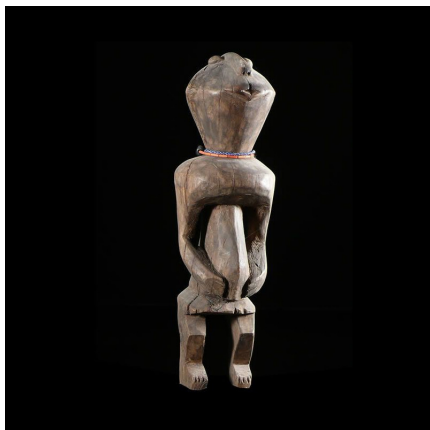

Certificat d'authenticité

Statuette rituelle - Losso - Togo

Résumé Peu d'informations disponibles sur les statuettes rituelles Losso . Le groupe Lamba / Losso compte une population d'environ 100 000 personnes dont l'aire géographique se situe dans une région de montagnes au centre nord du Togo , au dessus de...

Caractéristiques

Ethnie :	Losso
Pays d'origine :	Togo
Zone de collecte :	Togo, Lomé
Ancienneté présumée :	entre 1970 et 1980
Aspect de surface :	d'usage
Etat apparent :	très bon état
Etat de conservation :	dans son jus
Appartenance :	collecte in situ
Test laboratoire :	non testé
Hauteur, en cm :	31
Poids, en grammes :	1065
Socle :	oui