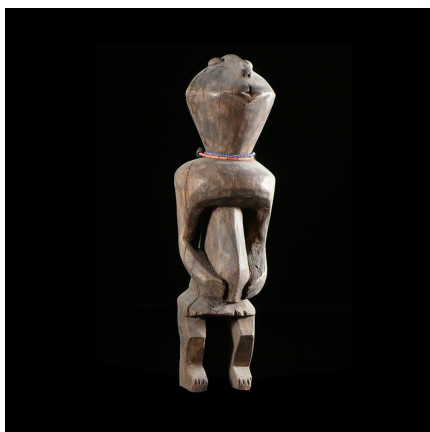

Certificat d'authenticité

Statuette rituelle - Losso - Togo

Résumé Peu d'informations disponibles sur les statuettes rituelles Losso . Le groupe Lamba / Losso compte une population d'environ 100 000 personnes dont l'aire géographique se situe dans une région de montagnes au centre nord du Togo , au dessus de...

Caractéristiques

Ethnie :	Losso
Pays d'origine :	Togo
Zone de collecte :	Togo, Lomé
Ancienneté présumée :	entre 1970 et 1980
Aspect de surface :	d'usage
Etat apparent :	très bon état
Etat de conservation :	dans son jus
Appartenance :	collecte in situ
Test laboratoire :	non testé
Hauteur, en cm :	31
Poids, en grammes :	1065
Socle :	oui

Certifié le 1 mars 2021