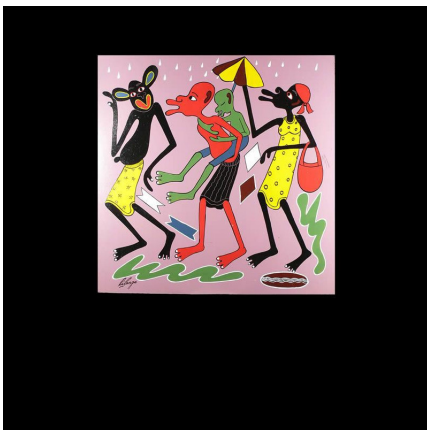

Certificat d'authenticité

Peinture 60 x 60 - George Lilanga - Makonde

Résumé George LILANGA : naissance en 1934 à Maasi en Tanzanie , décédé en juin 2005. Georges Lilanga , mondialement connu, était considéré comme un génie absolu de la peinture Swahili . Ses dernières oeuvres ont notamment...

Caractéristiques

Ethnie :	- Art contemporain - George Lilanga
Pays d'origine :	Tanzanie
Zone de collecte :	Tanzanie, Dar es Salam
Ancienneté présumée :	entre 1990 et 2000
Matière principale :	isorel / masonite
Aspect de surface :	d'usage
Etat apparent :	très bon état
Etat de conservation :	dans son jus
Appartenance :	ex collection particulière F. Lorenz
Format :	60 x 60 cm
Poids, en grammes :	1000