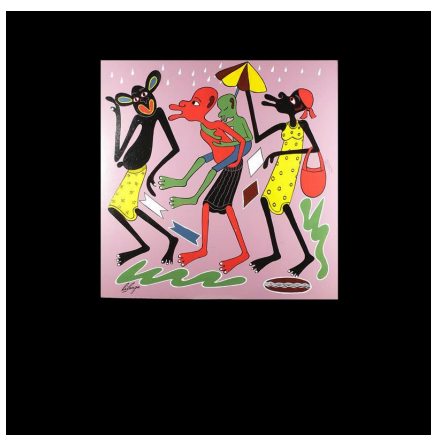

Certificat d'authenticité

Peinture 60 x 60 - George Lilanga - Makonde

Résumé George LILANGA : naissance en 1934 à Maasi en Tanzanie , décédé en juin 2005. Georges Lilanga , mondialement connu, était considéré comme un génie absolu de la peinture Swahili . Ses dernières oeuvres ont notamment...

Caractéristiques

Ethnie :	- Art contemporain - George Lilanga
Pays d'origine :	Tanzanie
Zone de collecte :	Tanzanie, Dar es Salam
Ancienneté présumée :	entre 1990 et 2000
Matière principale :	isorel / masonite
Aspect de surface :	d'usage
Etat apparent :	très bon état
Etat de conservation :	dans son jus
Appartenance :	ex collection particulière F. Lorenz
Format :	60 x 60 cm
Poids, en grammes :	1000

Certifié le 27 juil. 2024