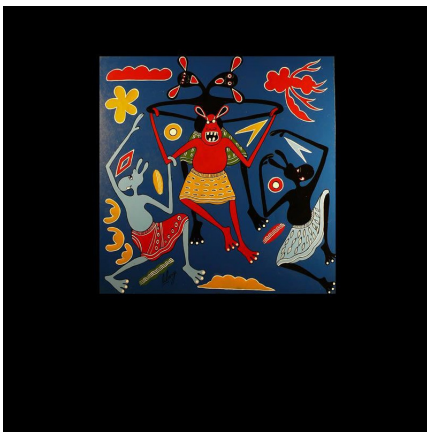

Certificat d'authenticité

Peinture 60 x 60 - George Lilanga - Makonde

Résumé George LILANGA : naissance en 1934 à Maasi en Tanzanie , décédé en juin 2005. Georges Lilanga , mondialement connu, était considéré comme un génie absolu de la peinture Swahili . Ses dernières oeuvres ont notamment...

Caractéristiques

Ethnie :	- Art contemporain - George Lilanga
Pays d'origine :	Tanzanie
Zone de collecte :	Tanzanie, Dar es Salam
Ancienneté présumée :	entre 1990 et 2000
Matière principale :	isorel / masonite
Aspect de surface :	d'usage
Etat apparent :	très bon état
Etat de conservation :	dans son jus
Appartenance :	ex collection particulière F. Lorenz
Format :	60 x 60 cm
Poids, en grammes :	1000