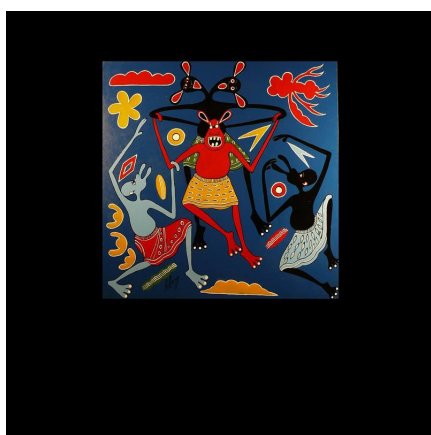

Certificat d'authenticité

Peinture 60 x 60 - George Lilanga - Makonde

Résumé George LILANGA : naissance en 1934 à Maasi en Tanzanie , décédé en juin 2005. Georges Lilanga , mondialement connu, était considéré comme un génie absolu de la peinture Swahili . Ses dernières oeuvres ont notamment...

Caractéristiques

Ethnie :	- Art contemporain - George Lilanga
Pays d'origine :	Tanzanie
Zone de collecte :	Tanzanie, Dar es Salam
Ancienneté présumée :	entre 1990 et 2000
Matière principale :	isorel / masonite
Aspect de surface :	d'usage
Etat apparent :	très bon état
Etat de conservation :	dans son jus
Appartenance :	ex collection particulière F. Lorenz
Format :	60 x 60 cm
Poids, en grammes :	1000