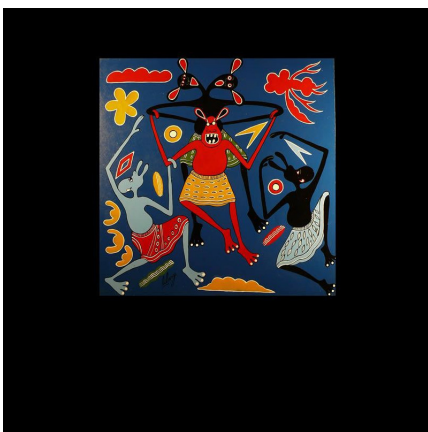

Certificat d'authenticité

Peinture 60 x 60 - George Lilanga - Makonde

Résumé George LILANGA : naissance en 1934 à Maasi en Tanzanie , décédé en juin 2005. Georges Lilanga , mondialement connu, était considéré comme un génie absolu de la peinture Swahili . Ses dernières oeuvres ont notamment...

Caractéristiques

Ethnie :	- Art contemporain - George Lilanga
Pays d'origine :	Tanzanie
Zone de collecte :	Tanzanie, Dar es Salam
Ancienneté présumée :	entre 1990 et 2000
Matière principale :	isorel / masonite
Aspect de surface :	d'usage
Etat apparent :	très bon état
Etat de conservation :	dans son jus
Appartenance :	ex collection particulière F. Lorenz
Format :	60 x 60 cm
Poids, en grammes :	1000