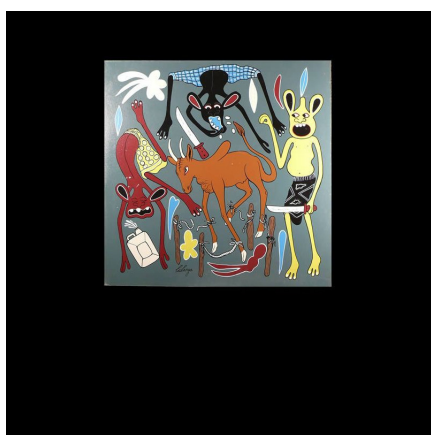

Certificat d'authenticité

Peinture 60 x 60 - George Lilanga - Makonde

Résumé George LILANGA : naissance en 1934 à Maasi en Tanzanie , décédé en juin 2005. Georges Lilanga , mondialement connu, était considéré comme un génie absolu de la peinture Swahili . Ses dernières oeuvres ont notamment...

Caractéristiques

Ethnie :	- Art contemporain - George Lilanga
Pays d'origine :	Tanzanie
Zone de collecte :	Tanzanie, Dar es Salam
Ancienneté présumée :	entre 1990 et 2000
Matière principale :	isorel / masonite
Aspect de surface :	d'usage
Etat apparent :	très bon état
Etat de conservation :	dans son jus
Appartenance :	ex collection particulière F. Lorenz
Format :	60 x 60 cm
Poids, en grammes :	1000