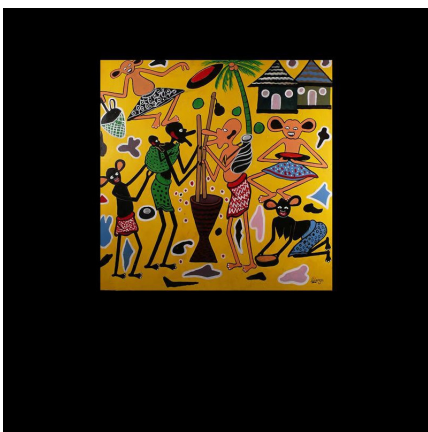

Certificat d'authenticité

Peinture 60 x 60 - George Lilanga - Makonde

Résumé George LILANGA : naissance en 1934 à Maasi en Tanzanie , décédé en juin 2005. Georges Lilanga , mondialement connu, était considéré comme un génie absolu de la peinture Swahili . Ses dernières oeuvres ont notamment...

Caractéristiques

Ethnie :	- Art contemporain - George Lilanga
Pays d'origine :	Tanzanie
Zone de collecte :	Tanzanie, Dar es Salam
Ancienneté présumée :	entre 1990 et 2000
Matière principale :	isorel / masonite
Aspect de surface :	d'usage
Etat apparent :	très bon état
Etat de conservation :	dans son jus
Appartenance :	ex collection particulière F. Lorenz
Format :	60 x 60 cm
Poids, en grammes :	1000

Certifié le 18 mai 2021