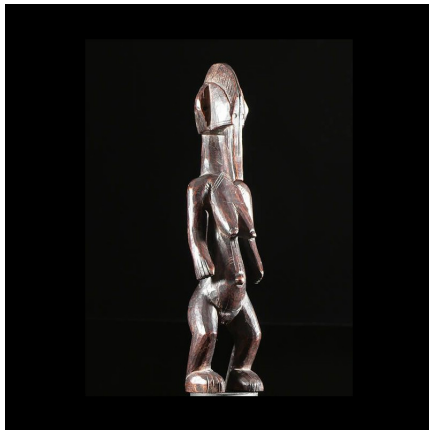

Certificat d'authenticité

Statue cultuelle - Mossi - Burkina Faso

Résumé Selon C. Roy , on peut classer les sculptures Mossi en 5 groupes : les statuette de fécondité, les poupées Biiga les statues de chef qui vont de pair avec l'affirmation de l'autorité, certaines étant pour les...

Caractéristiques

Ethnie :	Mossi
Zone de collecte :	Burkina Faso, Ouagadougou
Ancienneté présumée :	entre 1960 et 1970
Aspect de surface :	d'usage
Etat apparent :	très bon état
Etat de conservation :	dans son jus
Appartenance :	ex collection particulière Europe
Test laboratoire :	non testé
Hauteur, en cm :	29
Poids, en grammes :	346
Socle :	non