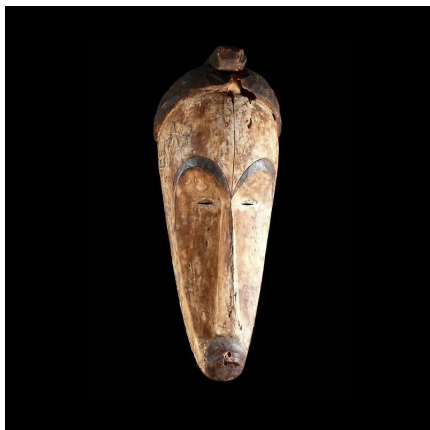

Certificat d'authenticité

Masque Ngil - Fang - Gabon - Masques du Gabon

Résumé Chez les Fang , comme dans toute société structurée, il convenait de faire régner l'ordre par l'intermédiaire des masques. C'était la raison d'être de la société secrète du Ngil dont nous connaissons bien les masques, parmi les plus...

Caractéristiques

Ethnie :	Fang
Pays d'origine :	Gabon
Zone de collecte :	Gabon, Libreville
Ancienneté présumée :	entre 1960 et 1970
Aspect de surface :	d'usage
Etat apparent :	très bon état
Etat de conservation :	dans son jus
Appartenance :	collecte in situ
Test laboratoire :	non testé
Hauteur, en cm :	60
Poids, en grammes :	1013
Socle :	non