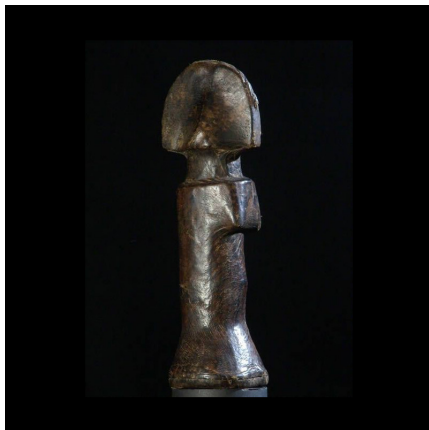

Certificat d'authenticité

Poupee Biiga - Mossi - Burkina Faso - Poupees d'Afrique

Résumé Très belle poupée Biiga, petite taille, gainée de cuir souple cousu et patiné. Bois dur. "Ces sculptures, dont l'utilisation est à la fois sacrée et profane, présentent une conception plastique hautement maîtrisée qui, simplifiant à l'essentiel la forme, en..."

Caractéristiques

Ethnie :	Mossi
Pays d'origine :	
Zone de collecte :	Burkina Faso, Ouagadougou
Ancienneté présumée :	entre 1980 et 1990
Matière principale :	bois
Aspect de surface :	d'usage
Etat apparent :	très bon état
Etat de conservation :	dans son jus
Appartenance :	collecte in situ
Test laboratoire :	non testé
Hauteur, en cm :	30
Poids, en grammes :	153
Socle :	