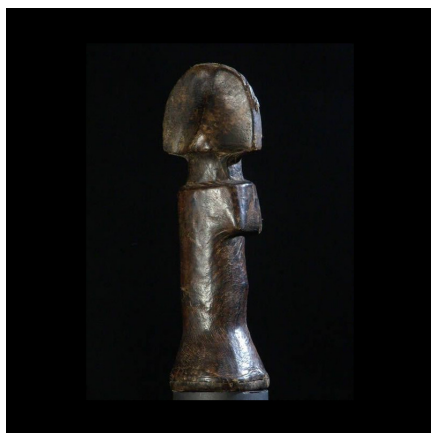

Certificat d'authenticité

Poupee Biiga - Mossi - Burkina Faso - Poupees d'Afrique

Résumé Très belle poupée Biiga, petite taille, gainée de cuir souple cousu et patiné. Bois dur. "Ces sculptures, dont l'utilisation est à la fois sacrée et profane, présentent une conception plastique hautement maîtrisée qui, simplifiant à l'essentiel la forme, en..."

Caractéristiques

Ethnie :	Mossi
Pays d'origine :	
Zone de collecte :	Burkina Faso, Ouagadougou
Ancienneté présumée :	entre 1980 et 1990
Matière principale :	bois
Aspect de surface :	d'usage
Etat apparent :	très bon état
Etat de conservation :	dans son jus
Appartenance :	collecte in situ
Test laboratoire :	non testé
Hauteur, en cm :	30
Poids, en grammes :	153
Socle :	