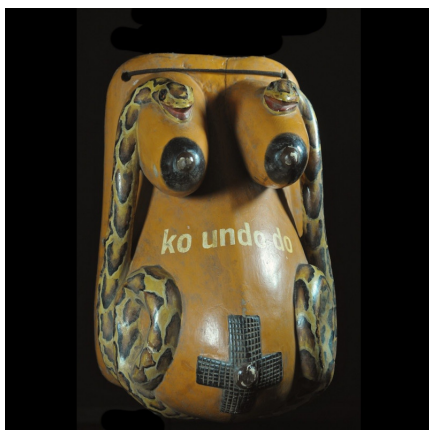

Certificat d'authenticité

Masque ventre Gelede - Yoruba - Nigeria / Benin

Résumé Ce type de masque très particulier est porté sur le ventre de danseurs hommes, lors de cérémonies liées à la fertilité. <p...

Caractéristiques

Ethnie :	Yoruba / Yorouba
Pays d'origine :	Bénin
Zone de collecte :	Bénin, Porto-Novo
Ancienneté présumée :	entre 1980 et 1990
Matière principale :	bois polychrome
Aspect de surface :	d'usage
Etat apparent :	très bon état
Etat de conservation :	dans son jus
Appartenance :	collecte in situ
Test laboratoire :	non testé
Hauteur, en cm :	55
Poids, en grammes :	6000
Socle :	non