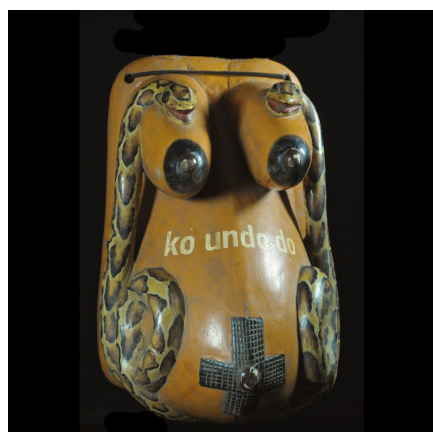

Certificat d'authenticité

Masque ventre Gelede - Yoruba - Nigeria / Benin

Résumé Ce type de masque très particulier est porté sur le ventre de danseurs hommes, lors de cérémonies liées à la fertilité. <p...

Caractéristiques

Ethnie :	Yoruba / Yorouba
Pays d'origine :	Bénin
Zone de collecte :	Bénin, Porto-Novo
Ancienneté présumée :	entre 1980 et 1990
Matière principale :	bois polychrome
Aspect de surface :	d'usage
Etat apparent :	très bon état
Etat de conservation :	dans son jus
Appartenance :	collecte in situ
Test laboratoire :	non testé
Hauteur, en cm :	55
Poids, en grammes :	6000
Socle :	non