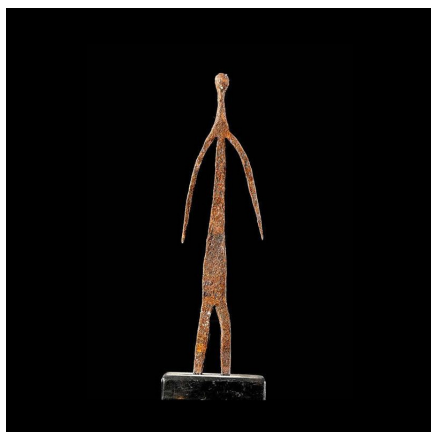

Certificat d'authenticité

Ancetre fer noir - Karaboro - Burkina / Côte d'Ivoire - Fers ritu

Résumé Très beau et peu courant Tchitcheri Moba en fer noir. Le Tchitcheri ne peut être façonné que par les individus dont les pères sont devins. Façonner le Tchitcheri est considéré comme une opération délicate et...

Caractéristiques

Ethnie :	Karaboro / Karakora
Pays d'origine :	Côte d'Ivoire
Zone de collecte :	Côte d'Ivoire, Yamoussoukro
Ancienneté présumée :	entre 1950 et 1960
Matière principale :	fer noir
Aspect de surface :	d'usage
Etat apparent :	très bon état
Etat de conservation :	dans son jus
Appartenance :	collecte in situ
Test laboratoire :	non testé
Hauteur, en cm :	24
Poids, en grammes :	150
Socle :	non

Certifié le 7 mars 2021