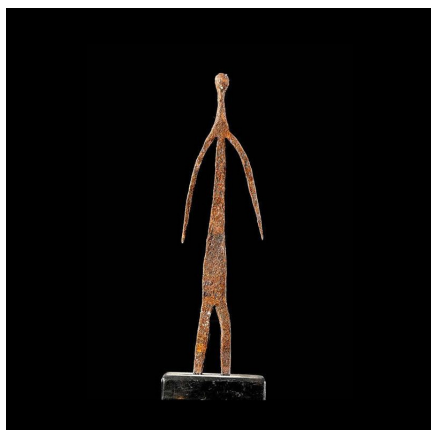

Certificat d'authenticité

Ancetre fer noir - Karaboro - Burkina / Côte d'Ivoire - Fers ritu

Résumé Très beau et peu courant Tchitcheri Moba en fer noir. Le Tchitcheri ne peut être façonné que par les individus dont les pères sont devins. Façonner le Tchitcheri est considéré comme une opération délicate et...

Caractéristiques

Ethnie :	Karaboro / Karakora
Pays d'origine :	Côte d'Ivoire
Zone de collecte :	Côte d'Ivoire, Yamoussoukro
Ancienneté présumée :	entre 1950 et 1960
Matière principale :	fer noir
Aspect de surface :	d'usage
Etat apparent :	très bon état
Etat de conservation :	dans son jus
Appartenance :	collecte in situ
Test laboratoire :	non testé
Hauteur, en cm :	24
Poids, en grammes :	150
Socle :	non