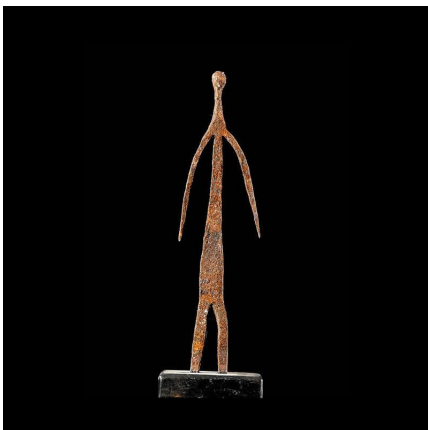

Certificat d'authenticité

Ancetre fer noir - Karaboro - Burkina / Côte d'Ivoire - Fers ritu

Résumé Très beau et peu courant Tchitcheri Moba en fer noir. Le Tchitcheri ne peut être façonné que par les individus dont les pères sont devins. Façonner le Tchitcheri est considéré comme une opération délicate et...

Caractéristiques

Ethnie :	Karaboro / Karakora
Pays d'origine :	Côte d'Ivoire
Zone de collecte :	Côte d'Ivoire, Yamoussoukro
Ancienneté présumée :	entre 1950 et 1960
Matière principale :	fer noir
Aspect de surface :	d'usage
Etat apparent :	très bon état
Etat de conservation :	dans son jus
Appartenance :	collecte in situ
Test laboratoire :	non testé
Hauteur, en cm :	24
Poids, en grammes :	150
Socle :	non