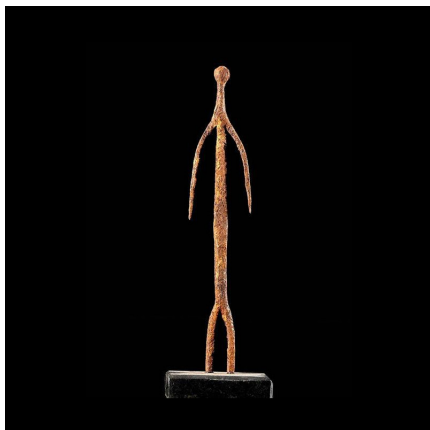

Certificat d'authenticité

Ancetre fer noir - Karaboro - Burkina / Côte d'Ivoire - Fers ritu

Résumé Très beau et peu courant Tchitcheri Moba en fer noir. Le Tchitcheri ne peut être façonné que par les individus dont les pères sont devins. Façonner le Tchitcheri est considéré comme une opération délicate et...

Caractéristiques

Ethnie :	Karaboro / Karakora
Pays d'origine :	Côte d'Ivoire
Zone de collecte :	Côte d'Ivoire, Yamoussoukro
Ancienneté présumée :	entre 1950 et 1960
Matière principale :	fer noir
Aspect de surface :	d'usage
Etat apparent :	très bon état
Etat de conservation :	dans son jus
Appartenance :	collecte in situ
Test laboratoire :	non testé
Hauteur, en cm :	24
Poids, en grammes :	150
Socle :	non