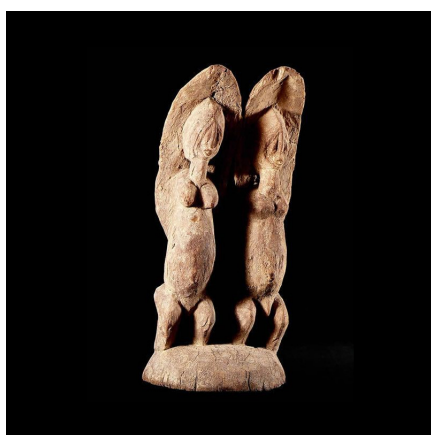

Certificat d'authenticité

Couple primordial - Dogon - Mali - Statuaire Africaine

Résumé Cette figure très significative de l'art Dogon représente le couple primordial qui avait, selon les mythes,...

Caractéristiques

Ethnie :	Dogon
Pays d'origine :	Mali
Zone de collecte :	Mali, Bamako
Ancienneté présumée :	entre 1950 et 1960
Aspect de surface :	d'usage
Etat apparent :	très bon état
Etat de conservation :	dans son jus
Appartenance :	collecte in situ
Test laboratoire :	non testé
Hauteur, en cm :	37
Poids, en grammes :	1388
Socle :	non

Certifié le 25 mai 2024