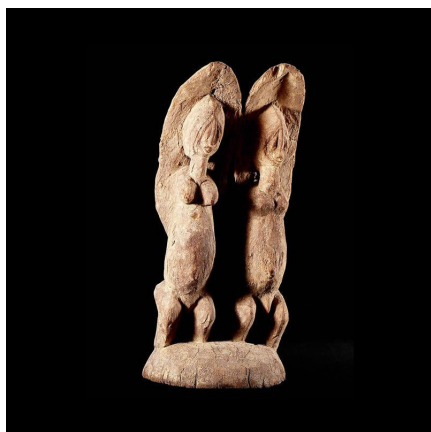

Certificat d'authenticité

Couple primordial - Dogon - Mali - Statuaire Africaine

Résumé Cette figure très significative de l'art Dogon représente le couple primordial qui avait, selon les mythes,...

Caractéristiques

Ethnie :	Dogon
Pays d'origine :	Mali
Zone de collecte :	Mali, Bamako
Ancienneté présumée :	entre 1950 et 1960
Aspect de surface :	d'usage
Etat apparent :	très bon état
Etat de conservation :	dans son jus
Appartenance :	collecte in situ
Test laboratoire :	non testé
Hauteur, en cm :	37
Poids, en grammes :	1388
Socle :	non