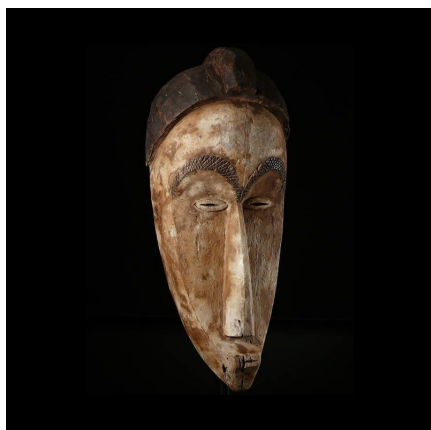

Certificat d'authenticité

Masque Ngil - Fang - Gabon - Masques du Gabon

Résumé Chez les Fang , comme dans toute société structurée, il convenait de faire régner l'ordre par l'intermédiaire des masques. C'était la raison d'être de la société secrète du Ngil dont nous connaissons bien les masques, parmi les plus...

Caractéristiques

Ethnie :	Fang
Pays d'origine :	Gabon
Zone de collecte :	Gabon, Libreville
Ancienneté présumée :	entre 1960 et 1970
Aspect de surface :	d'usage
Etat apparent :	très bon état
Etat de conservation :	dans son jus
Appartenance :	collecte in situ
Test laboratoire :	non testé
Hauteur, en cm :	57
Poids, en grammes :	1072
Socle :	non