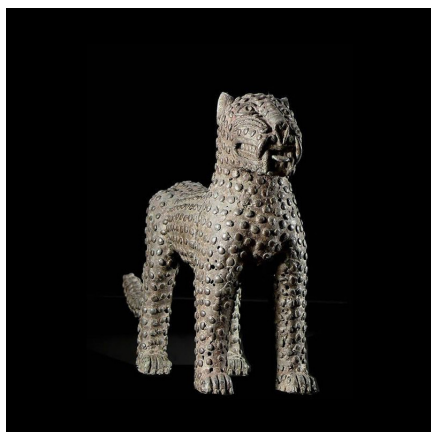

Certificat d'authenticité

Leopard Royal - Bini Edo - Benin - Bronzes du Benin

Résumé Le Royaume de Bénin , au sud de l'actuel Nigeria , est réputé pour ses magnifiques bronzes et ses sculptures en ivoire. Ces oeuvres constituent l'un des plus grands trésors de l'humanité et figurent parmi les pièces maîtresses des musées du...

Caractéristiques

Ethnie :	Bini / Edo
Pays d'origine :	Nigeria
Zone de collecte :	Nigeria, Abuja
Ancienneté présumée :	entre 1960 et 1970
Aspect de surface :	d'usage
Etat apparent :	très bon état
Etat de conservation :	dans son jus
Appartenance :	collecte in situ
Test laboratoire :	non testé
Hauteur, en cm :	29
Poids, en grammes :	4500
Socle :	non