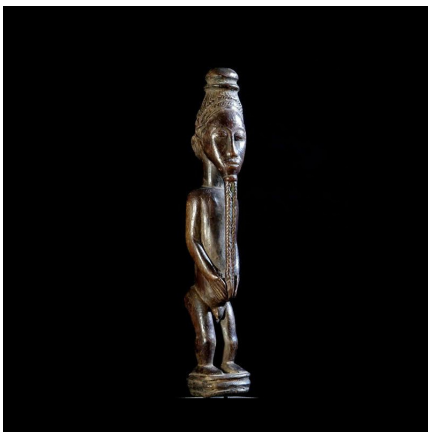

Certificat d'authenticité

Statuette Blolo Bla - Baoule - Côte d'Ivoire

Résumé Chez les Baoulé, on trouve deux types de statues : - les Asie Usu qui vont incarner les esprits de la brousse - et les Blolo Bian qui sont la représentation de l'époux de l'au-delà. Selon les croyances Baoulé, les...

Caractéristiques

Ethnie :	Baoule / Baule
Pays d'origine :	Côte d'Ivoire
Zone de collecte :	Côte d'Ivoire, Yamoussoukro
Ancienneté présumée :	entre 1960 et 1970
Aspect de surface :	d'usage
Etat apparent :	très bon état
Etat de conservation :	dans son jus
Appartenance :	collecte in situ
Test laboratoire :	non testé
Hauteur, en cm :	26
Poids, en grammes :	170
Socle :	oui

Certifié le 2 déc. 2022