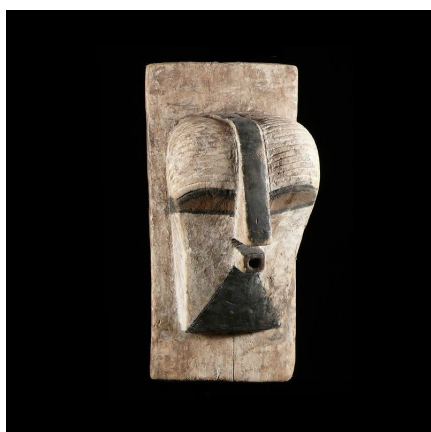

Certificat d'authenticité

Masque de case Kifwebe - Songye - RDC Zaire

Résumé Les masques Bifwebe (kifwebe au singulier) font partie des objets de cérémonie de la société du même nom (bwadi ka kifwebe) qui joue encore aujourd'hui un rôle prestigieux parmi les Songyés de l'Est. Les membres de cette société sont les...

Caractéristiques

Ethnie :	Songye / Basongje
Pays d'origine :	Congo, Rép. Dém.
Zone de collecte :	Congo, Rép. Dém., Kinshasa
Ancienneté présumée :	entre 1960 et 1970
Aspect de surface :	d'usage
Etat apparent :	très bon état
Etat de conservation :	dans son jus
Appartenance :	collecte in situ
Test laboratoire :	non testé
Hauteur, en cm :	24
Poids, en grammes :	335
Socle :	non