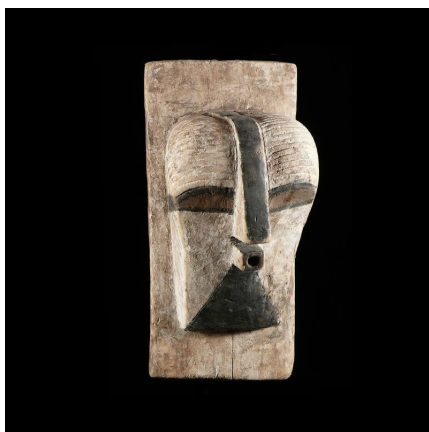

Certificat d'authenticité

Masque de case Kifwebe - Songye - RDC Zaire

Résumé Les masques Bifwebe (kifwebe au singulier) font partie des objets de cérémonie de la société du même nom (bwadi ka kifwebe) qui joue encore aujourd'hui un rôle prestigieux parmi les Songyés de l'Est. Les membres de cette société sont les...

Caractéristiques

| | |
|-------------------------------|----------------------------|
| Ethnie : | Songye / Basongje |
| Pays d'origine : | Congo, Rép. Dém. |
| Zone de collecte : | Congo, Rép. Dém., Kinshasa |
| Ancienneté présumée : | entre 1960 et 1970 |
| Aspect de surface : | d'usage |
| Etat apparent : | très bon état |
| Etat de conservation : | dans son jus |
| Appartenance : | collecte in situ |
| Test laboratoire : | non testé |
| Hauteur, en cm : | 24 |
| Poids, en grammes : | 335 |
| Socle : | non |