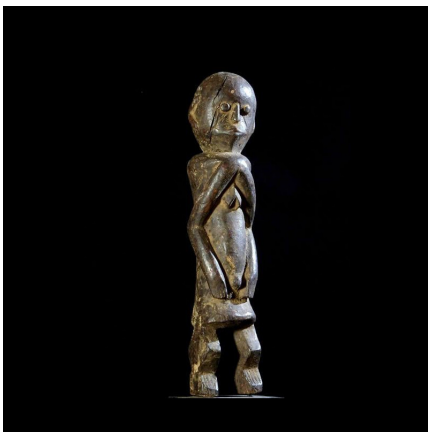

Certificat d'authenticité

Statuette ancetre - Ethnie Chamba / Tshomba - Nigeria

Résumé Les statues Chamba sont rares et leur utilisation reste méconnue. Souvent couverte d'une épaisse patine, elles servent à rentrer en communication avec les esprits. Leur forme reprend certains traits des statuettes Mumuyé tels que le torse...

Caractéristiques

Ethnie :	Chamba / Tshomba
Pays d'origine :	Nigeria
Zone de collecte :	Nigeria, Abuja
Ancienneté présumée :	entre 1970 et 1980
Aspect de surface :	d'usage
Etat apparent :	très bon état
Etat de conservation :	dans son jus
Appartenance :	collecte in situ
Test laboratoire :	non testé
Hauteur, en cm :	33
Socle :	oui