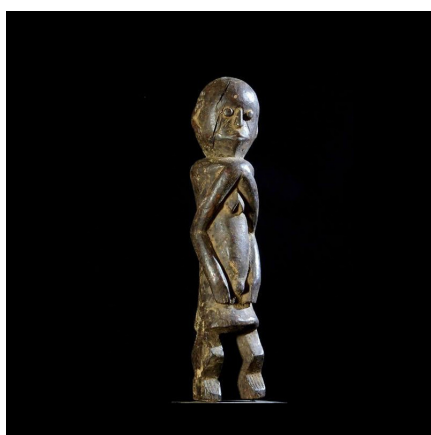

Certificat d'authenticité

Statuette ancetre - Ethnie Chamba / Tshomba - Nigeria

Résumé Les statues Chamba sont rares et leur utilisation reste méconnue. Souvent couverte d'une épaisse patine, elles servent à rentrer en communication avec les esprits. Leur forme reprend certains traits des statuette Mumuyé tels que le torse...

Caractéristiques

Ethnie :	Chamba / Tshomba
Pays d'origine :	Nigeria
Zone de collecte :	Nigeria, Abuja
Ancienneté présumée :	entre 1970 et 1980
Aspect de surface :	d'usage
Etat apparent :	très bon état
Etat de conservation :	dans son jus
Appartenance :	collecte in situ
Test laboratoire :	non testé
Hauteur, en cm :	33
Socle :	oui