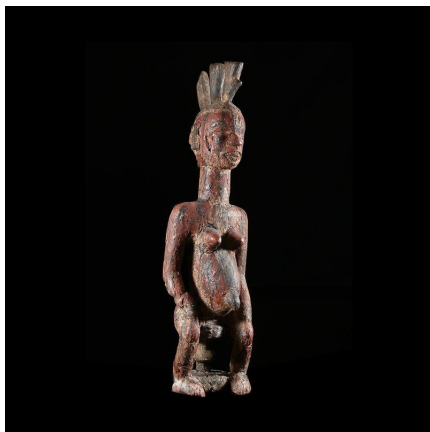

Certificat d'authenticité

Statuette Ekwotame - Idoma - Nigeria

Résumé Les arts Idoma les plus connus restent les statues Anjenu et les masques. Mais il existe aussi d'autres statues de culte, les Ekwotame dont celle présentée ici. Les...

Caractéristiques

Ethnie :	Idoma
Pays d'origine :	Nigeria
Zone de collecte :	Nigeria, Abuja
Ancienneté présumée :	circa 1950
Aspect de surface :	d'usage
Etat apparent :	très bon état
Etat de conservation :	dans son jus
Appartenance :	ex collection particulière Europe
Test laboratoire :	non testé
Hauteur, en cm :	63
Poids, en grammes :	3425
Socle :	non