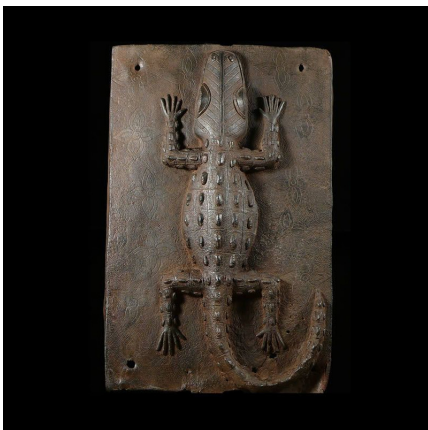

Certificat d'authenticité

Plaque de palais - Nigeria - Bini Edo - Bronze cire perdue

Résumé Le Royaume de Bénin , au sud de l'actuel Nigeria , est réputé pour ses magnifiques bronzes et ses sculptures en ivoire. Ces oeuvres constituent l'un des plus grands trésors de l'humanité et figurent parmi les pièces maîtresses des musées du...

Caractéristiques

Ethnie :	Bini / Edo
Pays d'origine :	Nigeria
Zone de collecte :	Nigeria, Abuja
Ancienneté présumée :	circa 1950
Aspect de surface :	d'usage
Etat apparent :	excellent, muséal
Etat de conservation :	dans son jus
Appartenance :	collection privée Bruno Mignot
Test laboratoire :	non testé
Hauteur, en cm :	47
Poids, en grammes :	4000
Socle :	non