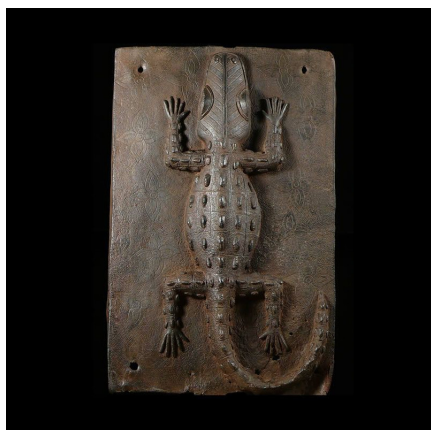

Certificat d'authenticité

Plaque de palais - Nigeria - Bini Edo - Bronze cire perdue

Résumé Le Royaume de Bénin , au sud de l'actuel Nigeria , est réputé pour ses magnifiques bronzes et ses sculptures en ivoire. Ces oeuvres constituent l'un des plus grands trésors de l'humanité et figurent parmi les pièces maîtresses des musées du...

Caractéristiques

Ethnie :	Bini / Edo
Pays d'origine :	Nigeria
Zone de collecte :	Nigeria, Abuja
Ancienneté présumée :	circa 1950
Aspect de surface :	d'usage
Etat apparent :	excellent, muséal
Etat de conservation :	dans son jus
Appartenance :	collection privée Bruno Mignot
Test laboratoire :	non testé
Hauteur, en cm :	47
Poids, en grammes :	4000
Socle :	non