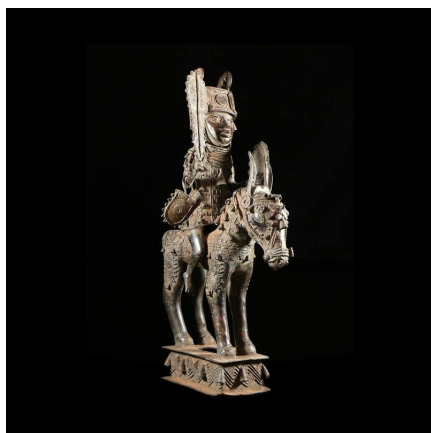

Certificat d'authenticité

Oba et son cheval - Nigeria - Bini Edo - Bronze cire perdue

Résumé Le Royaume de Bénin , au sud de l'actuel Nigeria , est réputé pour ses magnifiques bronzes et ses sculptures en ivoire. Ces oeuvres constituent l'un des plus grands trésors de l'humanité et figurent parmi les pièces maîtresses des musées du...

Caractéristiques

Ethnie :	Bini / Edo
Pays d'origine :	Nigeria
Zone de collecte :	Nigeria, Abuja
Ancienneté présumée :	circa 1950
Matière principale :	alliage bronzier
Aspect de surface :	d'usage
Etat apparent :	très bon état
Etat de conservation :	dans son jus
Appartenance :	ex collection particulière Europe
Test laboratoire :	non testé
Hauteur, en cm :	68
Poids, en grammes :	7000
Socle :	non