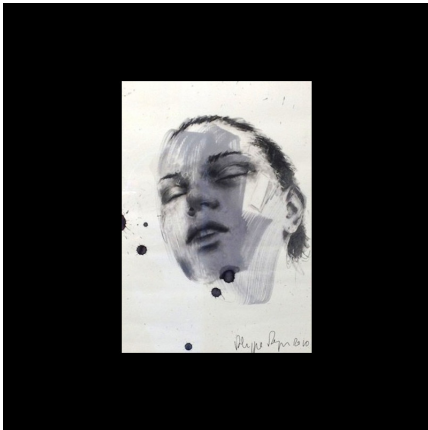

Certificat d'authenticité

Tableau technique mixte Phillipine - Philippe Pasqua - 2010

Résumé Oeuvre originale de Philippe Pasqua , technique mixte sur papier; Phillipine, 40 cm x 30 cm et avec le cadre 70 cm x 58 cm, signée et datée 2010, vendu avec certificat d'authenticité de Philippe Pasqua collé au dos.
Voir la photo complémentaire encadrée pour avoir le...

Caractéristiques

Ethnie :	- Artiste contemporain
Pays d'origine :	France
Zone de collecte :	France
Ancienneté présumée :	entre 2010 et maintenant
Aspect de surface :	de collection
Etat apparent :	excellent, muséal
Poids, en grammes :	1 000

Certifié le 4 déc. 2022