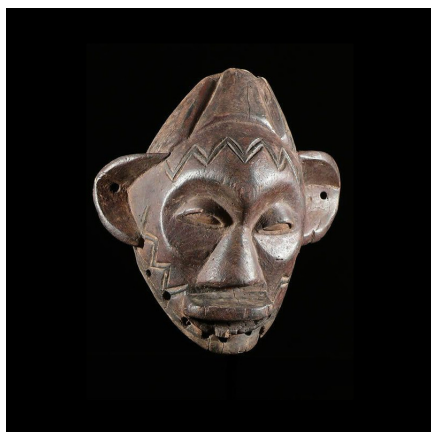

Certificat d'authenticité

Masque rituel Lipico - Makonde - Tanzanie - Afrique Est

Résumé Plus connus sont les masques casque Mapico (sing : Lipico), des danses du même nom. Ce sont de grands masques casque, très figuratifs. Les danses Mapico sont une institution chez les Makonde, en relation...

Caractéristiques

Ethnie :	Makonde / Wamakonde
Pays d'origine :	Tanzanie
Zone de collecte :	Tanzanie, Dar es Salam
Ancienneté présumée :	entre 1950 et 1960
Aspect de surface :	d'usage
Etat apparent :	très bon état
Etat de conservation :	dans son jus
Appartenance :	collecte in situ
Test laboratoire :	non testé
Hauteur, en cm :	25
Poids, en grammes :	614
Socle :	non