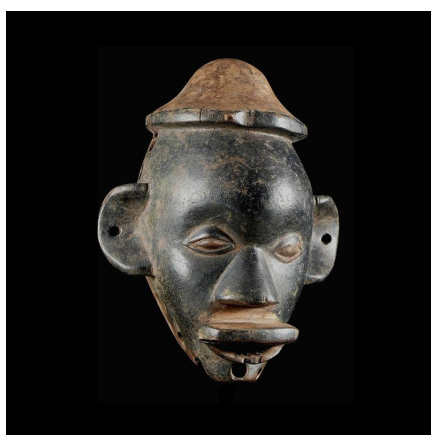

Certificat d'authenticité

Masque rituel Lipico - Makonde - Tanzanie - Afrique Est

Résumé Plus connus sont les masques casque Mapico (sing : Lipico), des danses du même nom. Ce sont de grands masques casque, très figuratifs. Les danses Mapico sont une institution chez les Makonde, en relation...

Caractéristiques

Ethnie :	Makonde / Wamakonde
Pays d'origine :	Tanzanie
Zone de collecte :	Tanzanie, Dar es Salam
Ancienneté présumée :	circa 1950
Aspect de surface :	d'usage
Etat apparent :	très bon état
Etat de conservation :	dans son jus
Appartenance :	collecte in situ
Test laboratoire :	non testé
Hauteur, en cm :	26
Poids, en grammes :	529
Socle :	non