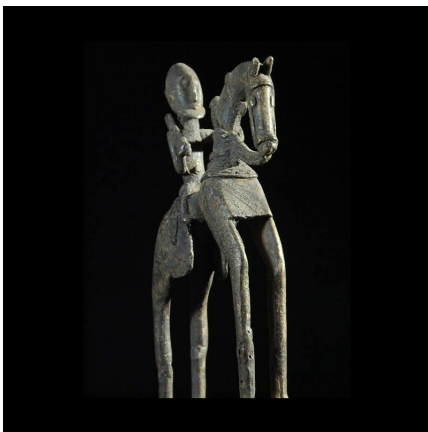

Certificat d'authenticité

Cavalier et son cheval - Dogon - Mali

Résumé Figure mythique de la mythologie des Dogons, le cavalier et son

Caractéristiques

Ethnie :	Dogon
Zone de collecte :	Mali, Bamako
Ancienneté présumée :	entre 1980 et 1990
Matière principale :	alliage bronzier
Aspect de surface :	d'usage
Etat apparent :	très bon état
Etat de conservation :	dans son jus
Appartenance :	collecte in situ
Test laboratoire :	non testé
Hauteur, en cm :	25
Poids, en grammes :	1824
Socle :	non