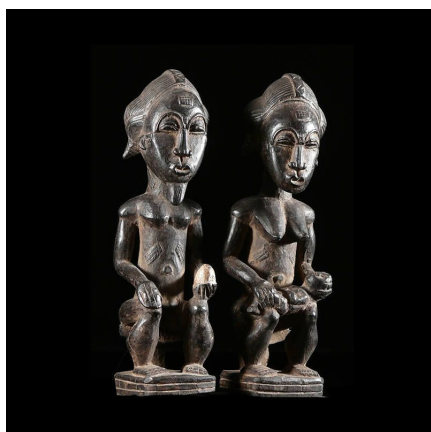

Certificat d'authenticité

Statue votive de couple royal - Baoule - Côte d'Ivoire

Résumé Chez les Baoulé , on trouve plusieurs types de statues appelées Waka Sran (personnes de bois) dont deux types particulièrement répandus et documentés : - les Asie Usu qui vont incarner les esprits de...

Caractéristiques

Ethnie :	Baoule / Baule
Pays d'origine :	Côte d'Ivoire
Zone de collecte :	Côte d'Ivoire, Yamoussoukro
Ancienneté présumée :	entre 1970 et 1980
Aspect de surface :	d'usage
Etat apparent :	très bon état
Etat de conservation :	dans son jus
Appartenance :	ex collection particulière Europe
Test laboratoire :	non testé
Hauteur, en cm :	22
Socle :	non