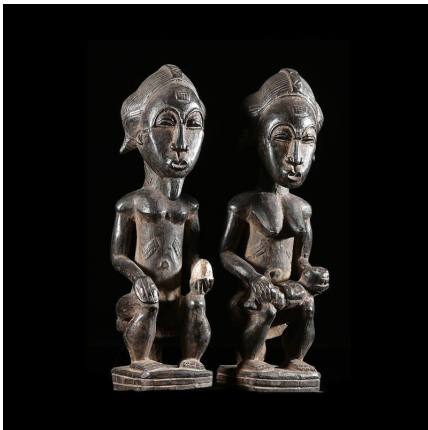

Certificat d'authenticité

Statue votive de couple royal - Baoule - Côte d'Ivoire

Résumé Chez les Baoulé , on trouve plusieurs types de statues appelées Waka Sran (personnes de bois) dont deux types particulièrement répandus et documentés : - les Asie Usu qui vont incarner les esprits de...

Caractéristiques

Ethnie :	Baoule / Baule
Pays d'origine :	Côte d'Ivoire
Zone de collecte :	Côte d'Ivoire, Yamoussoukro
Ancienneté présumée :	entre 1970 et 1980
Aspect de surface :	d'usage
Etat apparent :	très bon état
Etat de conservation :	dans son jus
Appartenance :	ex collection particulière Europe
Test laboratoire :	non testé
Hauteur, en cm :	22
Socle :	non

Certifié le 7 déc. 2021