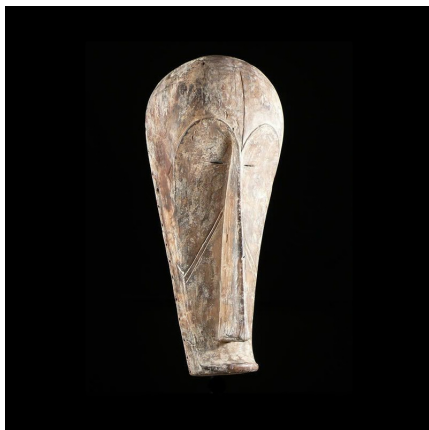

Certificat d'authenticité

Masque Ngil - Fang - Gabon - Masques du Gabon

Résumé Chez les Fang , comme dans toute société structurée, il convenait de faire régner l'ordre par l'intermédiaire des masques. C'était la raison d'être de la société secrète du Ngil dont nous connaissons bien les masques, parmi les plus...

Caractéristiques

Ethnie :	Fang
Pays d'origine :	Gabon
Zone de collecte :	Gabon, Libreville
Ancienneté présumée :	entre 1960 et 1970
Aspect de surface :	d'usage
Etat apparent :	très bon état
Etat de conservation :	dans son jus
Appartenance :	collecte in situ
Test laboratoire :	non testé
Hauteur, en cm :	58
Poids, en grammes :	1180
Socle :	non