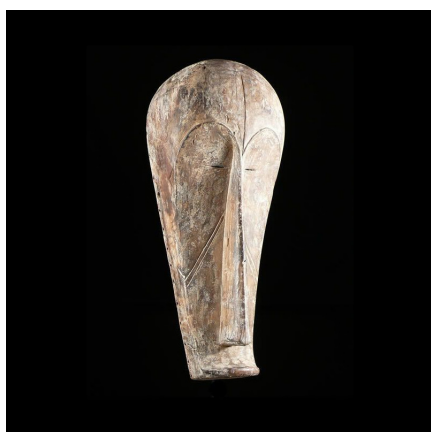

Certificat d'authenticité

Masque Ngil - Fang - Gabon - Masques du Gabon

Résumé Chez les Fang , comme dans toute société structurée, il convenait de faire régner l'ordre par l'intermédiaire des masques. C'était la raison d'être de la société secrète du Ngil dont nous connaissons bien les masques, parmi les plus...

Caractéristiques

Ethnie :	Fang
Pays d'origine :	Gabon
Zone de collecte :	Gabon, Libreville
Ancienneté présumée :	entre 1960 et 1970
Aspect de surface :	d'usage
Etat apparent :	très bon état
Etat de conservation :	dans son jus
Appartenance :	collecte in situ
Test laboratoire :	non testé
Hauteur, en cm :	58
Poids, en grammes :	1180
Socle :	non