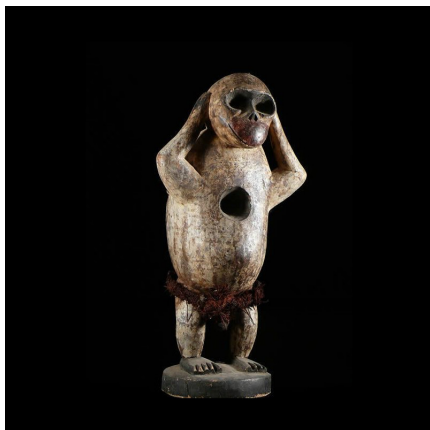

Certificat d'authenticité

Singe Ngil - Bulu / Boulou - Cameroun

Résumé Situés dans la zone frontière entre le Cameroun et le Gabon , les Bulu font partie de l'ensemble Fang .
Comme les Fang du Sud Cameroun célèbres pour leurs...

Caractéristiques

Ethnie :	Boulou / Bulu
Pays d'origine :	Cameroun
Zone de collecte :	Cameroun, Yaoundé
Ancienneté présumée :	entre 1970 et 1980
Matière principale :	bois
Aspect de surface :	d'usage
Etat apparent :	très bon état
Etat de conservation :	dans son jus
Appartenance :	collecte in situ
Test laboratoire :	non testé
Hauteur, en cm :	54
Poids, en grammes :	2332
Socle :	non