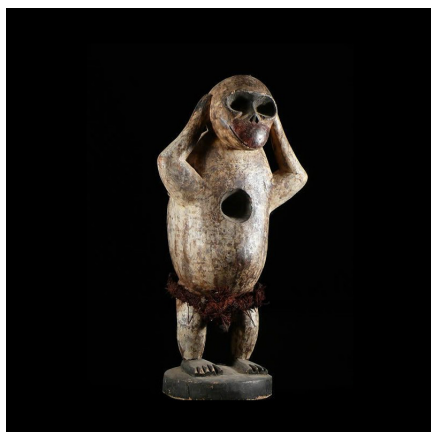

Certificat d'authenticité

Singe Ngil - Bulu / Boulou - Cameroun

Résumé Situés dans la zone frontière entre le Cameroun et le Gabon , les Bulu font partie de l'ensemble Fang .
Comme les Fang du Sud Cameroun célèbres pour leurs...

Caractéristiques

Ethnie :	Boulou / Bulu
Pays d'origine :	Cameroun
Zone de collecte :	Cameroun, Yaoundé
Ancienneté présumée :	entre 1970 et 1980
Matière principale :	bois
Aspect de surface :	d'usage
Etat apparent :	très bon état
Etat de conservation :	dans son jus
Appartenance :	collecte in situ
Test laboratoire :	non testé
Hauteur, en cm :	54
Poids, en grammes :	2332
Socle :	non

Certifié le 25 mai 2024