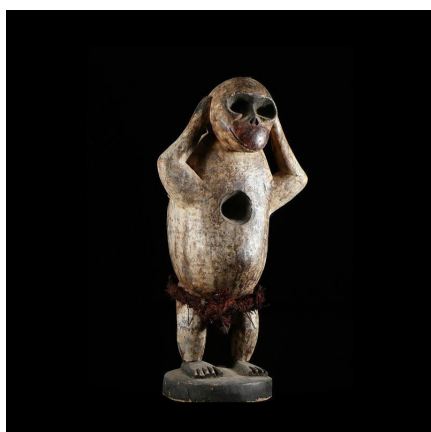

Certificat d'authenticité

Singe Ngil - Bulu / Boulou - Cameroun

Résumé Situés dans la zone frontière entre le Cameroun et le Gabon , les Bulu font partie de l'ensemble Fang .
Comme les Fang du Sud Cameroun célèbres pour leurs...

Caractéristiques

Ethnie :	Boulou / Bulu
Pays d'origine :	Cameroun
Zone de collecte :	Cameroun, Yaoundé
Ancienneté présumée :	entre 1970 et 1980
Matière principale :	bois
Aspect de surface :	d'usage
Etat apparent :	très bon état
Etat de conservation :	dans son jus
Appartenance :	collecte in situ
Test laboratoire :	non testé
Hauteur, en cm :	54
Poids, en grammes :	2332
Socle :	non

Certifié le 27 juil. 2024