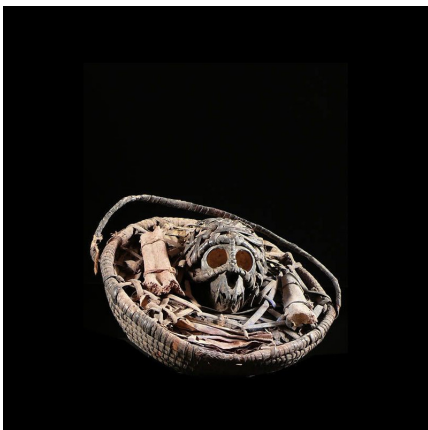

Certificat d'authenticité

Panier de chasse - Bulu / Boulou

Résumé Comme les Fang du Sud Cameroun célèbres pour leurs grands masques blancs, les Bulu ont aussi pratiqué le rituel Ngil pour lutter contre la sorcellerie et les empoisonnements. On trouve aussi des paniers...

Caractéristiques

Ethnie :	Boulou / Bulu
Pays d'origine :	Cameroun
Zone de collecte :	Cameroun, Yaoundé
Ancienneté présumée :	entre 1980 et 1990
Matière principale :	os animal
Aspect de surface :	d'usage
Etat apparent :	très bon état
Etat de conservation :	dans son jus
Appartenance :	collecte in situ
Test laboratoire :	non testé
Hauteur, en cm :	30
Poids, en grammes :	200
Socle :	non