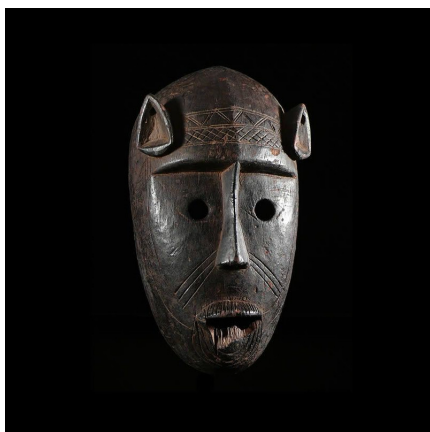

Certificat d'authenticité

Masque Singe noir - Nuna - Burkina Faso

Résumé Nous avons pu trouver un exemple approchant dans le très bel ouvrage "Land of the Flying Masks", planche 45, qui nous ferait attribuer cette pièce aux Nuna . Les Nuna ou Nouni forment un groupe ethnique vivant...

Caractéristiques

Ethnie :	Nuna / Nunuma
Zone de collecte :	Burkina Faso, Ouagadougou
Ancienneté présumée :	circa 1950
Aspect de surface :	d'usage
Etat apparent :	très bon état
Etat de conservation :	dans son jus
Appartenance :	ex collection particulière Europe
Test laboratoire :	non testé
Hauteur, en cm :	32
Poids, en grammes :	642
Socle :	non