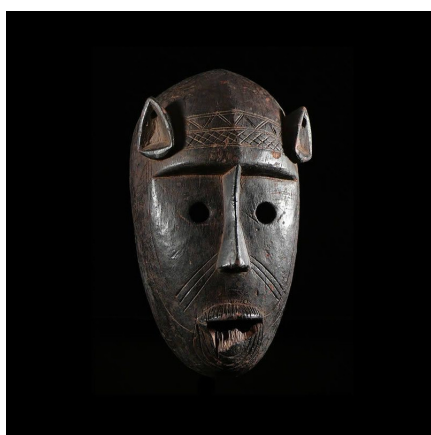

Certificat d'authenticité

Masque Singe noir - Nuna - Burkina Faso

Résumé Nous avons pu trouver un exemple approchant dans le très bel ouvrage "Land of the Flying Masks", planche 45, qui nous ferait attribuer cette pièce aux Nuna . Les Nuna ou Nouni forment un groupe ethnique vivant...

Caractéristiques

Ethnie :	Nuna / Nunuma
Zone de collecte :	Burkina Faso, Ouagadougou
Ancienneté présumée :	circa 1950
Aspect de surface :	d'usage
Etat apparent :	très bon état
Etat de conservation :	dans son jus
Appartenance :	ex collection particulière Europe
Test laboratoire :	non testé
Hauteur, en cm :	32
Poids, en grammes :	642
Socle :	non