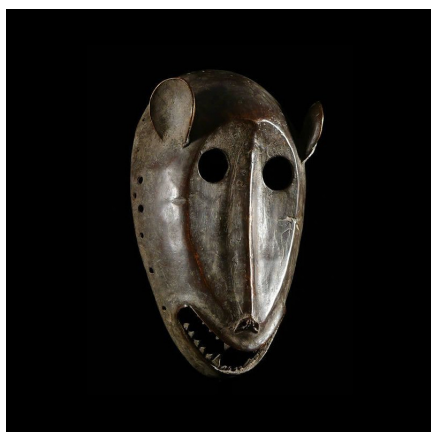

Certificat d'authenticité

Masque Singe Kpan en Bronze - Baoule - Côte d'Ivoire

Résumé Rare Masque Kpan Baoulé en Bronze. Kpan signifie "Puissance". On trouve également et un peu plus...

Caractéristiques

Ethnie :	Baoule / Baule
Pays d'origine :	Côte d'Ivoire
Zone de collecte :	Côte d'Ivoire, Yamoussoukro
Ancienneté présumée :	entre 1960 et 1970
Aspect de surface :	d'usage
Etat apparent :	très bon état
Etat de conservation :	dans son jus
Appartenance :	collecte in situ
Test laboratoire :	non testé
Hauteur, en cm :	24
Poids, en grammes :	584
Socle :	non