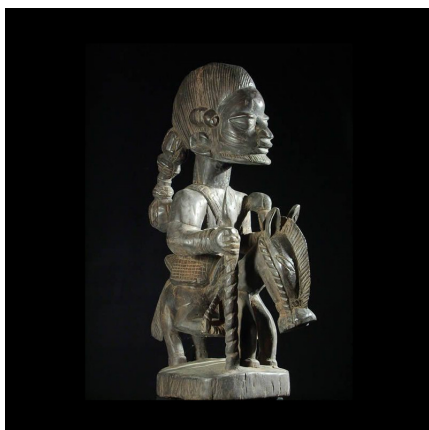

Certificat d'authenticité

Cavalier et son cheval - Yoruba - Benin Nigeria

Résumé Peu de représentation d'hommes à cheval chez les yoruba. Cette iconographie semble être plus classique chez les Dogons. <p...

Caractéristiques

Ethnie :	Yoruba / Yorouba
Pays d'origine :	Bénin
Zone de collecte :	Bénin, Porto-Novo
Ancienneté présumée :	entre 1950 et 1960
Matière principale :	bois
Aspect de surface :	d'usage
Etat apparent :	très bon état
Etat de conservation :	dans son jus
Appartenance :	collecte in situ
Test laboratoire :	non testé
Hauteur, en cm :	42
Poids, en grammes :	3150
Socle :	non