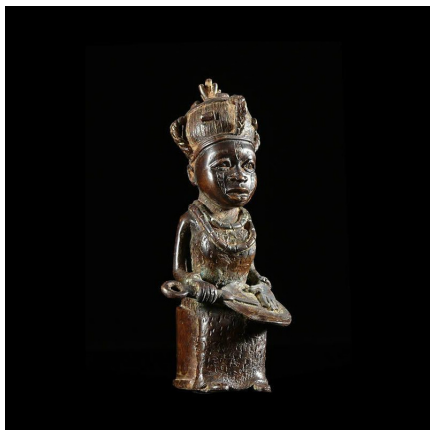

Certificat d'authenticité

Reine en tenue de ceremonie - Bini Edo - Benin - Bronzes du Beni

Résumé Le Royaume de Bénin , au sud de l'actuel Nigeria , est réputé pour ses magnifiques bronzes et ses sculptures en ivoire. Ces oeuvres constituent l'un des plus grands trésors de l'humanité et figurent parmi les pièces maîtresses des musées du...

Caractéristiques

Ethnie :	Bini / Edo
Pays d'origine :	Nigeria
Zone de collecte :	Nigeria, Abuja
Ancienneté présumée :	entre 1960 et 1970
Aspect de surface :	d'usage
Etat apparent :	très bon état
Etat de conservation :	dans son jus
Appartenance :	collecte in situ
Test laboratoire :	non testé
Hauteur, en cm :	20
Poids, en grammes :	650
Socle :	non