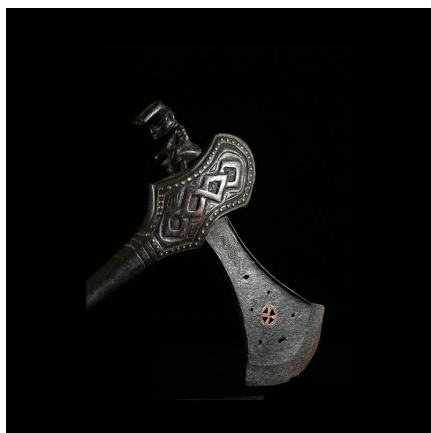

Certificat d'authenticité

Hache ceremonielle - Kuba / Shoowa - RDC Zaire - Regalia

Résumé Ces haches cérémonielles finement ouvragées, aux lames ornées, appartenaient non seulement aux rois et aux chefs, mais aussi aux personnages de haut rang. Portées sur l'épaule, elles indiquaient le rang de son possesseur. Certaines...

Caractéristiques

Ethnie :	Kuba / Shoowa
Pays d'origine :	Congo, Rép. Dém.
Zone de collecte :	Congo, Rép. Dém., Kinshasa
Ancienneté présumée :	entre 1950 et 1960
Matière principale :	bois
Aspect de surface :	d'usage
Etat apparent :	très bon état
Etat de conservation :	dans son jus
Appartenance :	collecte in situ
Test laboratoire :	non testé
Hauteur, en cm :	47
Poids, en grammes :	900
Socle :	non

Certifié le 18 mai 2024