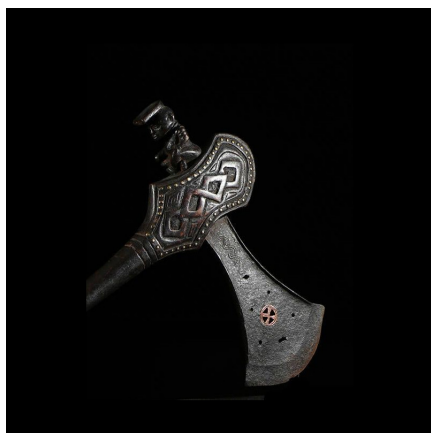

Certificat d'authenticité

Hache ceremonielle - Kuba / Shoowa - RDC Zaire - Regalia

Résumé Ces haches cérémonielles finement ouvragées, aux lames ornées, appartenaient non seulement aux rois et aux chefs, mais aussi aux personnages de haut rang. Portées sur l'épaule, elles indiquaient le rang de son possesseur. Certaines...

Caractéristiques

| | |
|-------------------------------|----------------------------|
| Ethnie : | Kuba / Shoowa |
| Pays d'origine : | Congo, Rép. Dém. |
| Zone de collecte : | Congo, Rép. Dém., Kinshasa |
| Ancienneté présumée : | entre 1950 et 1960 |
| Matière principale : | bois |
| Aspect de surface : | d'usage |
| Etat apparent : | très bon état |
| Etat de conservation : | dans son jus |
| Appartenance : | collecte in situ |
| Test laboratoire : | non testé |
| Hauteur, en cm : | 47 |
| Poids, en grammes : | 900 |
| Socle : | non |