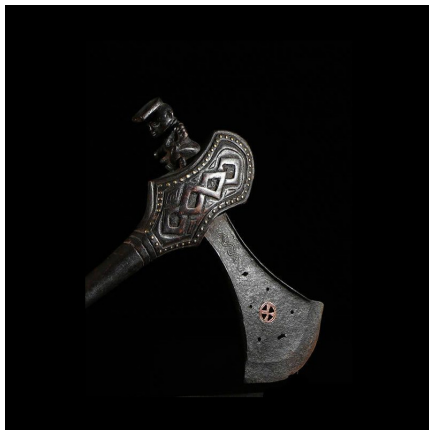

Certificat d'authenticité

Hache ceremonielle - Kuba / Shoowa - RDC Zaire - Regalia

Résumé Ces haches cérémonielles finement ouvragées, aux lames ornées, appartenaient non seulement aux rois et aux chefs, mais aussi aux personnages de haut rang. Portées sur l'épaule, elles indiquaient le rang de son possesseur. Certaines...

Caractéristiques

Ethnie :	Kuba / Shoowa
Pays d'origine :	Congo, Rép. Dém.
Zone de collecte :	Congo, Rép. Dém., Kinshasa
Ancienneté présumée :	entre 1950 et 1960
Matière principale :	bois
Aspect de surface :	d'usage
Etat apparent :	très bon état
Etat de conservation :	dans son jus
Appartenance :	collecte in situ
Test laboratoire :	non testé
Hauteur, en cm :	47
Poids, en grammes :	900
Socle :	non