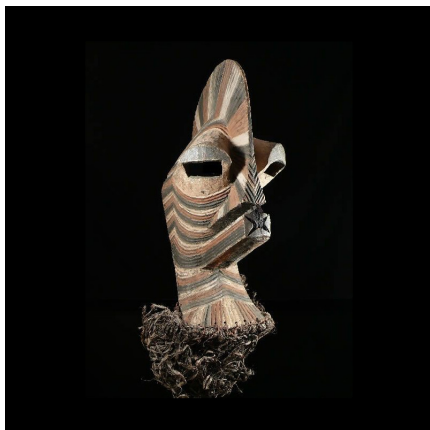

Certificat d'authenticité

Masque Kifwebe - Songye - RDC Zaire - Masques africains

Résumé Les masques Bifwebe (kifwebe au singulier) font partie des objets de cérémonie de la société du même nom (bwadi ka kifwebe) qui joue encore aujourd'hui un rôle prestigieux parmi les Songyés de l'Est. Les membres de cette société sont les...

Caractéristiques

| | |
|-------------------------------|----------------------------|
| Ethnie : | Songye / Basongje |
| Pays d'origine : | Congo, Rép. Dém. |
| Zone de collecte : | Congo, Rép. Dém., Kinshasa |
| Ancienneté présumée : | entre 1970 et 1980 |
| Aspect de surface : | d'usage |
| Etat apparent : | très bon état |
| Etat de conservation : | dans son jus |
| Appartenance : | collecte in situ |
| Test laboratoire : | non testé |
| Hauteur, en cm : | 70 |
| Poids, en grammes : | 2800 |
| Socle : | non |