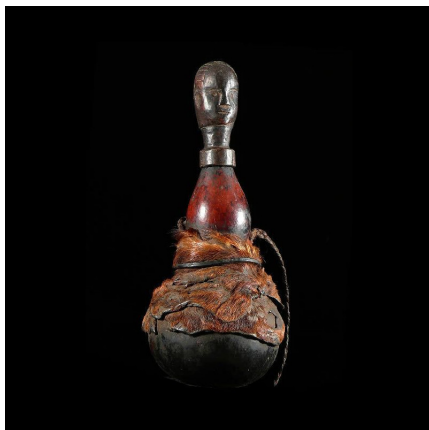

Certificat d'authenticité

Gourde a substances magiques ou medicinales - Fipa - Tanzanie

Résumé Les Fipa sont un groupe ethnique qui se trouve en Tanzanie et en Zambie , entre le lac Tanganyka et le lac Bukwa . Ils sont majoritairement chrétiens et très renommés pour leur...

Caractéristiques

Ethnie :	Fipa
Pays d'origine :	Tanzanie
Zone de collecte :	Tanzanie, Dar es Salam
Ancienneté présumée :	entre 1950 et 1960
Matière principale :	calebasse
Aspect de surface :	d'usage
Etat apparent :	très bon état
Etat de conservation :	dans son jus
Appartenance :	collecte in situ
Test laboratoire :	non testé
Hauteur, en cm :	30
Poids, en grammes :	683
Socle :	non