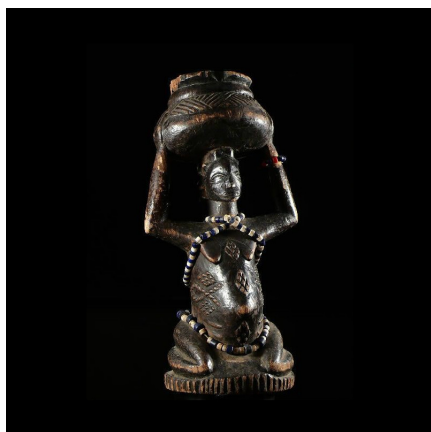

Certificat d'authenticité

Statuette de fertilité - Luba / Baluba - RDC Zaire

Résumé Statuette d'ancêtre utilisée par l'ethnie Luba. Belle coiffure caractéristique en chignons, peu courante chez les Luba comme les Shankadi, la femme est présente à travers certains masques,...

Caractéristiques

Ethnie :	Luba / Baluba
Pays d'origine :	Congo, Rép. Dém.
Zone de collecte :	Congo, Rép. Dém., Kinshasa
Ancienneté présumée :	circa 1950
Aspect de surface :	d'usage
Etat apparent :	très bon état
Etat de conservation :	dans son jus
Appartenance :	collecte in situ
Test laboratoire :	non testé
Hauteur, en cm :	41
Poids, en grammes :	1036
Socle :	non