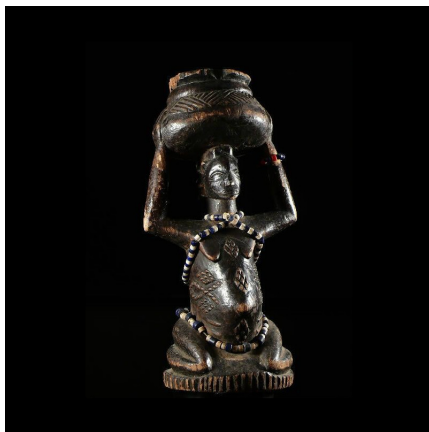

Certificat d'authenticité

Statuette de fertilité - Luba / Baluba - RDC Zaire

Résumé Statuette d'ancêtre utilisée par l'ethnie Luba. Belle coiffure caractéristique en chignons, peu courante chez les Luba comme les Shankadi, la femme est présente à travers certains masques,...

Caractéristiques

Ethnie :	Luba / Baluba
Pays d'origine :	Congo, Rép. Dém.
Zone de collecte :	Congo, Rép. Dém., Kinshasa
Ancienneté présumée :	circa 1950
Aspect de surface :	d'usage
Etat apparent :	très bon état
Etat de conservation :	dans son jus
Appartenance :	collecte in situ
Test laboratoire :	non testé
Hauteur, en cm :	41
Poids, en grammes :	1036
Socle :	non