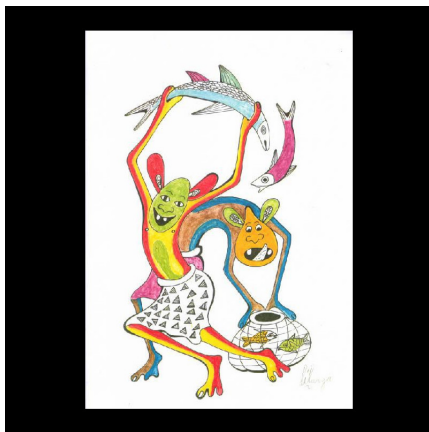

Certificat d'authenticité

Dessin au Crayon - George Lilanga - Makonde

Résumé George LILANGA : naissance en 1934 à Maasi en Tanzanie , décédé en juin 2005. Georges Lilanga ,...

Caractéristiques

Ethnie :	- Art contemporain - George Lilanga
Pays d'origine :	Tanzanie
Zone de collecte :	Tanzanie, Dar es Salam
Ancienneté présumée :	entre 1970 et 1980
Matière principale :	papier
Aspect de surface :	d'usage
Etat apparent :	très bon état
Etat de conservation :	dans son jus
Appartenance :	ex collection particulière F. Lorenz
Test laboratoire :	non testé
Format :	21 x 29.7 cm
Socle :	non

Certifié le 8 déc. 2024