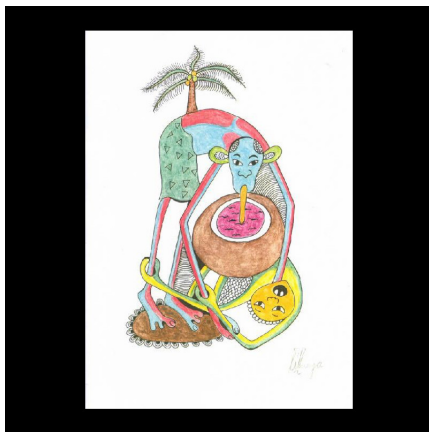

Certificat d'authenticité

Dessin au Crayon - George Lilanga - Makonde

Résumé George LILANGA : naissance en 1934 à Maasi en Tanzanie , décédé en juin 2005. Georges Lilanga ,...

Caractéristiques

Ethnie :	- Art contemporain - George Lilanga
Pays d'origine :	Tanzanie
Zone de collecte :	Tanzanie, Dar es Salam
Ancienneté présumée :	entre 1970 et 1980
Matière principale :	papier
Aspect de surface :	d'usage
Etat apparent :	très bon état
Etat de conservation :	dans son jus
Appartenance :	ex collection particulière F. Lorenz
Test laboratoire :	non testé
Format :	21 x 29.7 cm
Socle :	non