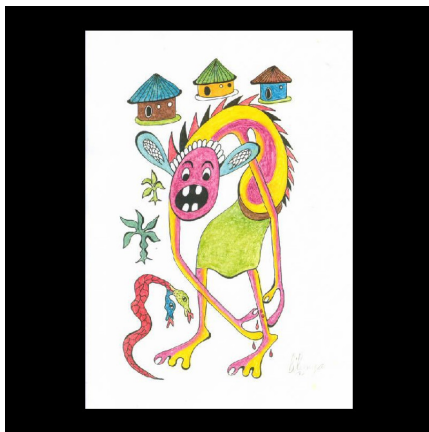

## Certificat d'authenticité

### Dessin au Crayon - George Lilanga - Makonde

Résumé George LILANGA : naissance en 1934 à Maasi en Tanzanie , décédé en juin 2005. Georges...

#### Caractéristiques

|                               |                                      |
|-------------------------------|--------------------------------------|
| <b>Ethnie :</b>               | - Art contemporain - George Lilanga  |
| <b>Pays d'origine :</b>       | Tanzanie                             |
| <b>Zone de collecte :</b>     | Tanzanie, Dar es Salam               |
| <b>Ancienneté présumée :</b>  | entre 1970 et 1980                   |
| <b>Matière principale :</b>   | papier                               |
| <b>Aspect de surface :</b>    | d'usage                              |
| <b>Etat apparent :</b>        | très bon état                        |
| <b>Etat de conservation :</b> | dans son jus                         |
| <b>Appartenance :</b>         | ex collection particulière F. Lorenz |
| <b>Test laboratoire :</b>     | non testé                            |
| <b>Format :</b>               | 21 x 29.7 cm                         |
| <b>Socle :</b>                | non                                  |