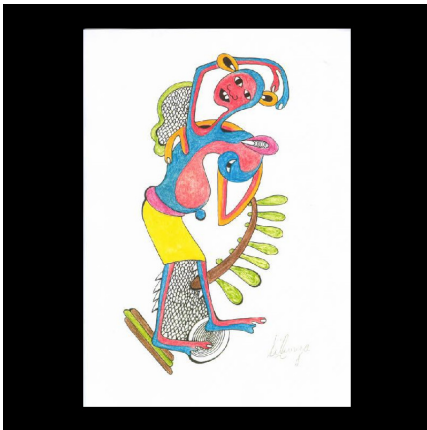

Certificat d'authenticité

Dessin au Crayon - George Lilanga - Makonde

Résumé George LILANGA : naissance en 1934 à Maasi en Tanzanie , décédé en juin 2005. Georges Lilanga ,...

Caractéristiques

Ethnie :	- Art contemporain - George Lilanga
Pays d'origine :	Tanzanie
Zone de collecte :	Tanzanie, Dar es Salam
Ancienneté présumée :	entre 1970 et 1980
Matière principale :	papier
Aspect de surface :	d'usage
Etat apparent :	très bon état
Etat de conservation :	dans son jus
Appartenance :	ex collection particulière F. Lorenz
Test laboratoire :	non testé
Format :	21 x 29.7 cm
Socle :	non