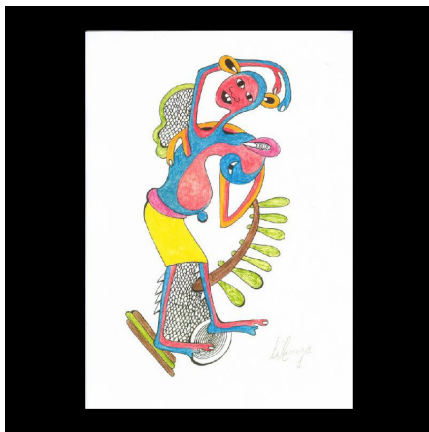

Certificat d'authenticité

Dessin au Crayon - George Lilanga - Makonde

Résumé George LILANGA : naissance en 1934 à Maasi en Tanzanie , décédé en juin 2005. Georges Lilanga ,...

Caractéristiques

Ethnie :	- Art contemporain - George Lilanga
Pays d'origine :	Tanzanie
Zone de collecte :	Tanzanie, Dar es Salam
Ancienneté présumée :	entre 1970 et 1980
Matière principale :	papier
Aspect de surface :	d'usage
Etat apparent :	très bon état
Etat de conservation :	dans son jus
Appartenance :	ex collection particulière F. Lorenz
Test laboratoire :	non testé
Format :	21 x 29.7 cm
Socle :	non