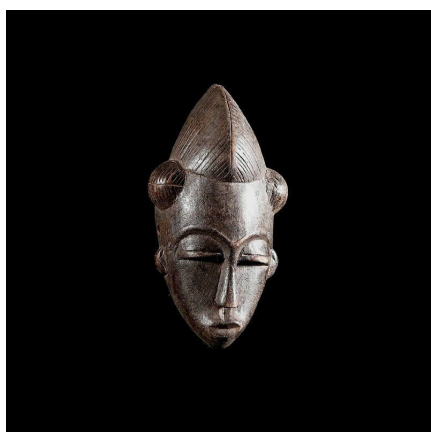

Certificat d'authenticité

Masque passeport - Baoule - Côte d'Ivoire

Résumé Les masques miniatures, aussi appelés "masques passeport" sont sculptés pour accueillir les esprits ancestraux, à l'instar des grands masques. Leur fonction principale est la protection de la personne qui le porte, en particulier contre la sorcellerie. <p...

Caractéristiques

Ethnie :	Baoule / Baule
Pays d'origine :	Côte d'Ivoire
Zone de collecte :	Côte d'Ivoire, Yamoussoukro
Ancienneté présumée :	entre 1970 et 1980
Aspect de surface :	d'usage
Etat apparent :	très bon état
Etat de conservation :	dans son jus
Appartenance :	collecte in situ
Test laboratoire :	non testé
Hauteur, en cm :	15
Poids, en grammes :	90
Socle :	non