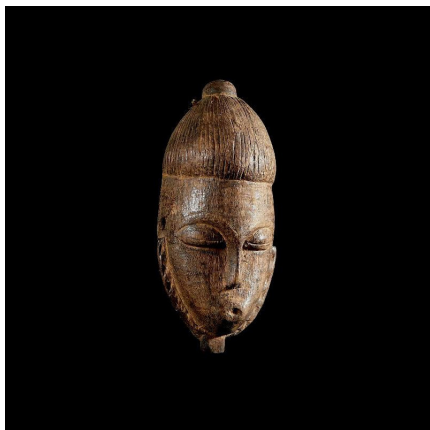

Certificat d'authenticité

Masque passeport - Baoule - Côte d'Ivoire

Résumé Les masques miniatures, aussi appelés "masques passeport" sont sculptés pour accueillir les esprits ancestraux, à l'instar des grands masques. Leur fonction principale est la protection de la personne qui le porte, en particulier contre la sorcellerie. <p...

Caractéristiques

Ethnie :	Baoule / Baule
Pays d'origine :	Côte d'Ivoire
Zone de collecte :	Côte d'Ivoire, Yamoussoukro
Ancienneté présumée :	entre 1970 et 1980
Aspect de surface :	d'usage
Etat apparent :	très bon état
Etat de conservation :	dans son jus
Appartenance :	collecte in situ
Test laboratoire :	non testé
Hauteur, en cm :	14
Poids, en grammes :	82
Socle :	non