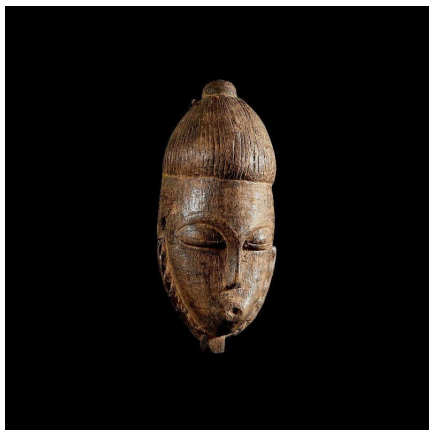

Certificat d'authenticité

Masque passeport - Baoule - Côte d'Ivoire

Résumé Les masques miniatures, aussi appelés "masques passeport" sont sculptés pour accueillir les esprits ancestraux, à l'instar des grands masques. Leur fonction principale est la protection de la personne qui le porte, en particulier contre la sorcellerie. <p...

Caractéristiques

| | |
|-------------------------------|-----------------------------|
| Ethnie : | Baoule / Baule |
| Pays d'origine : | Côte d'Ivoire |
| Zone de collecte : | Côte d'Ivoire, Yamoussoukro |
| Ancienneté présumée : | entre 1970 et 1980 |
| Aspect de surface : | d'usage |
| Etat apparent : | très bon état |
| Etat de conservation : | dans son jus |
| Appartenance : | collecte in situ |
| Test laboratoire : | non testé |
| Hauteur, en cm : | 14 |
| Poids, en grammes : | 82 |
| Socle : | non |